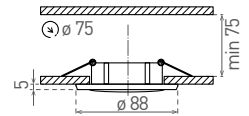

DIO DS02B

- OCZKO OZDOBNE PIERŚCIEN - KOMPONENT OPRAWY
- konstrukcja stała
- materiał: odlew aluminiowy
- przeznaczony do montażu w suficie
- przeznaczony do wymiennych źródeł światła LED - tylko LED 12V
- dostarczany bez źródła światła, zasilacza i oprawki lampowej

• dla profesjonalisty (techniczne zalecenia użycia komponentu)

	CODE		EAN	color
DIO DS02B-W	DS002B	GXPL055	8592660104928	biała
DIO DS02B-CM	DS002B	GXPL050	8592660104874	matowy chrom
DIO DS02B-C	DS002B	GXPL051	8592660104881	chrom
DIO DS02B-AB	DS002B	GXPL049	8592660104867	szczytkowany mosiądz
DIO DS02B-MB	DS002B	GXPL057	8592660137100	matowa czerń

DIO DT02B

- OCZKO OZDOBNE PIERŚCIEN - KOMPONENT OPRAWY
- konstrukcja uchylna
- materiał: odlew aluminiowy
- przeznaczony do montażu w suficie
- przeznaczony do wymiennych źródeł światła LED - tylko LED 12V
- dostarczany bez źródła światła, zasilacza i oprawki lampowej

• dla profesjonalisty (techniczne zalecenia użycia komponentu)

	CODE		EAN	color
DIO DT02B-W	DT02B	GXPL056	8592660104935	biała
DIO DT02B-CM	DT02B	GXPL053	8592660104904	matowy chrom
DIO DT02B-C	DT02B	GXPL054	8592660104911	chrom
DIO DT02B-AB	DT02B	GXPL052	8592660104898	szczytkowany mosiądz
DIO DT02B-MB	DT02B	GXPL058	8592660137117	matowa czerń