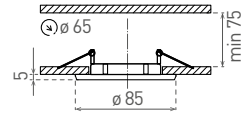

DIO DS02B

- OCZKO OZDOBNE PIERŚCIEN - KOMPONENT OPRAWY
- konstrukcja stała
- materiał: odlew aluminiowy
- przeznaczony do montażu w suficie
- przeznaczony do wymiennych źródeł światła LED - tylko LED 12V
- dostarczany bez źródła światła, zasilacza i oprawki lampowej