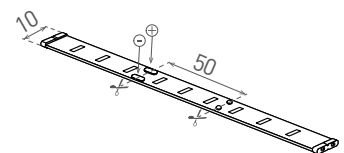

# LED STRIP 128LED 24V

- TAŚMA LED SMD 2835
- łatwy montaż dzięki samoprzylepnej taśmie 3M
- zasilana napięciem znamionowym DC 24 V
- dostępne na krążkach 5m
- taśmy można dzielić na mniejsze odcinki / moduły
- długość modułu 6,25cm (8xLED)
- dedykowany kontroler:
  - GXSH072
  - GXLS329
  - GXLS600/GXLS605
- 5-letnia gwarancja

# LED STRIP 144LED 24V

- TAŚMA LED SMD 2835
- łatwy montaż dzięki samoprzylepnej taśmie 3M
- zasilana napięciem znamionowym DC 24 V
- dostępne na krążkach 5m
- taśmy można dzielić na mniejsze odcinki / moduły
- długość modułu 6,25cm (9xLED)
- dedykowany kontroler:
  - GXSH072
  - GXLS329
  - GXLS600/GXLS605
- 5-letnia gwarancja

# LED STRIP 180LED 24V

- TAŚMA LED SMD 2835
- łatwy montaż dzięki samoprzylepnej taśmie 3M
- zasilana napięciem znamionowym DC 24 V
- dostępne na krążkach 5m
- taśmy można dzielić na mniejsze odcinki / moduły
- długość modułu 5cm (9xLED)
- dedykowany kontroler:
  - GXSH072
  - GXLS329
  - GXLS600/GXLS605
- 5-letnia gwarancja