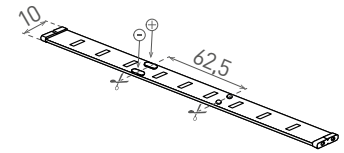

# LED STRIP 128LED 24V

- TAŚMA LED SMD 2835
- łatwy montaż dzięki samoprzylepnej taśmie 3M
- zasilana napięciem znamionowym DC 24 V
- dostępne na krążkach 5m
- taśmy można dzielić na mniejsze odcinki / moduły
- długość modułu 6,25cm (8xLED)
- dedykowany kontroler:
  - GXSH072
  - GXLS329
  - GXLS600/GXLS605
- 5-letnia gwarancja

							$T_c$ CCT	$R_a$ CRI	$\leq$ [m]
LED STRIP 128LED/12W/m IP20 WW 24V 5m			5907775750022	12	1550	biała ciepła	3000K	≥80	5
LED STRIP 128LED/12W/m IP20 NW 24V 5m			5907775750039	12	1650	neutralna biała	4000K	≥80	5
LED STRIP 128LED/12W/m IP20 CW 24V 5m			5907775750046	12	1553	zimna biała	6500K	≥80	5

# LED STRIP 144LED 24V

- TAŚMA LED SMD 2835
- łatwy montaż dzięki samoprzylepnej taśmie 3M
- zasilana napięciem znamionowym DC 24 V
- dostępne na krążkach 5m
- taśmy można dzielić na mniejsze odcinki / moduły
- długość modułu 6,25cm (9xLED)
- dedykowany kontroler:
  - GXSH072
  - GXLS329
  - GXLS600/GXLS605
- 5-letnia gwarancja

# LED STRIP 180LED 24V

- TAŚMA LED SMD 2835
- łatwy montaż dzięki samoprzylepnej taśmie 3M
- zasilana napięciem znamionowym DC 24 V
- dostępne na krążkach 5m
- taśmy można dzielić na mniejsze odcinki / moduły
- długość modułu 5cm (9xLED)
- dedykowany kontroler:
  - GXSH072
  - GXLS329
  - GXLS600/GXLS605
- 5-letnia gwarancja