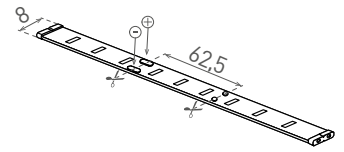

# LED STRIP 128LED 24V

- TAŚMA LED SMD 2835
- łatwy montaż dzięki samoprzylepnej taśmie 3M
- zasilana napięciem znamionowym DC 24 V
- dostępne na krążkach 5m
- taśmy można dzielić na mniejsze odcinki / moduły
- długość modułu 6,25cm (8xLED)
- dedykowany kontroler:
  - GXSH072
  - GXLS329
  - GXLS600/GXLS605
- 5-letnia gwarancja

# LED STRIP 144LED 24V

- TAŚMA LED SMD 2835
- łatwy montaż dzięki samoprzylepnej taśmie 3M
- zasilana napięciem znamionowym DC 24 V
- dostępne na krążkach 5m
- taśmy można dzielić na mniejsze odcinki / moduły
- długość modułu 6,25cm (9xLED)
- dedykowany kontroler:
  - GXSH072
  - GXLS329
  - GXLS600/GXLS605
- 5-letnia gwarancja

# LED STRIP 180LED 24V

- TAŚMA LED SMD 2835
- łatwy montaż dzięki samoprzylepnej taśmie 3M
- zasilana napięciem znamionowym DC 24 V
- dostępne na krążkach 5m
- taśmy można dzielić na mniejsze odcinki / moduły
- długość modułu 5cm (9xLED)
- dedykowany kontroler:
  - GXSH072
  - GXLS329
  - GXLS600/GXLS605
- 5-letnia gwarancja