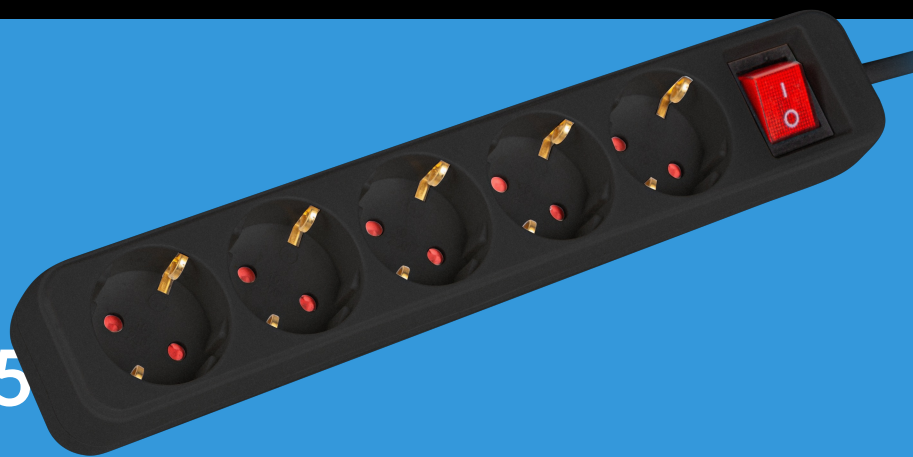

PS1-05F-0300-BK**PRZEDŁUŻACZ 5
GNIAZDOWY****CECHY PRODUKTU:**

- Listwy wyposażone w przestronny torów prądowych, stanowiące doskonałe zabezpieczenie
- Przewody wykonane z czystej miedzi, o przekroju żyły wynoszącym 1,5 mm²
- Klasa szczelności IP 20

SPECYFIKACJA PRODUKTU:

Typ gniazda	Typ F
Liczba gniazd	5
Rodzaj wtyku	Uni-schuko
Natężenie prądu	10 A
Długość przewodu	3 m
Moc	2 500 W
Kolor	Czarny