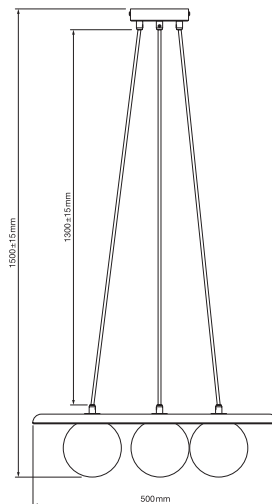

DECOR CLAY/CONCRETE/PLASTER NEST PENDANT G9

[mm]

📦 5400 g
EAN 4058075841109

📦 4550 g
EAN 4058075841185

📦 3700 g
EAN 4058075841420