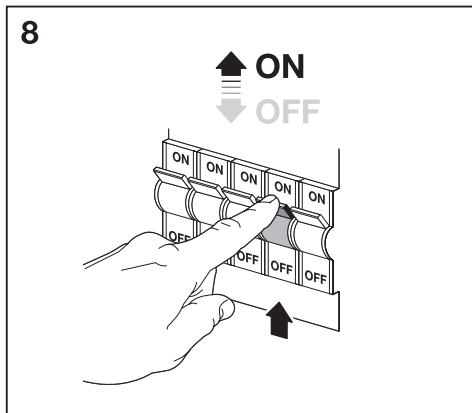

DECOR CLAY/CONCRETE/PLASTER NEST PENDANT G9

[mm]

📦 5400 g
EAN 4058075841109

📦 4550 g
EAN 4058075841185

📦 3700 g
EAN 4058075841420

DECOR CLAY/CONCRETE/PLASTER NEST PENDANT G9

Ⓒ 1) Eignung der Wand/Decke prüfen. Wenn Sie sich nicht sicher sind, lassen Sie sich beraten. 2) Lampen nicht inbegriffen Ⓒ 1) Check wall/ceiling for suitability. If uncertain, seek professional advice. 2) Lamp not included Ⓒ 1) Vérifier l'adéquation du mur/plafond. En cas d'incertitude, demandez conseil à un professionnel. 2) Ampoules non incluses Ⓒ 1) Controllare l'idoneità della parete o del soffitto. In caso di dubbi, consultare un professionista. 2) Lampadine non incluse Ⓒ 1) Compruebe la idoneidad de la pared o techo. Si no está seguro, busque asesoramiento profesional. 2) Lámparas no incluidas Ⓒ 1) Verifique a adequação da parede/teto. Se não tiver a certeza, procure aconselhamento profissional. 2) Lámpadas não incluídas Ⓒ 1) Ελέγξτε τον τοίχο/την οροφή ως προς την καταλληλότητα. Σε περίπτωση αμφιβολίας, ζητήστε επαγγελματική συμβουλή. 2) Οι λάμπες δεν περιλαμβάνονται Ⓒ 1) Controleer wand/plafond op geschiktheid. Als u niet zeker bent, vraag dan professioneel advies. 2) Lampen niet inbegrepen Ⓒ 1) Kontrollera vägg/tak för lämplighet. Om du är osäker, sök professionell rådgivning. 2) Lampor ingår ej Ⓒ 1) Tarkista seinän/katon sopivuus. Jos olet epävarma, kysy neuvoa ammattilaiselta. 2) Lamput eivät sisälly toimitukseen Ⓒ 1) Sjekk om veggen/taket egner seg. Oppsøk profesjonell rådgivning dersom du er usikker. 2) Lamper følger ikke med Ⓒ 1) Kontroller væg/loft for egnethed. Hvis du er usikker, skal du søge professionel rådgivning. 2) Pærer ikke inkluderet Ⓒ 1) Zkontrolujte vhodnost stěny/stropu. Pokud si nejste jisti, vyhledejte odbornou radu. 2) Lampy nejsou součástí dodávky Ⓒ 1) Проверьте стену/потолок на пригодность. Если у вас есть сомнения, обратитесь за профессиональной консультацией. 2) Лампы в комплект не входят Ⓒ 1) Ellenőrizze a fal/mennyezet alkalmasságát. Ha bizonytalan, kérjen szakszerű tanácsot. 2) A lámpák nem tartoznak a csomaghoz Ⓒ 1) Sprawdź, czy ściana/sufit nadają się do montażu. W razie wątpliwości zasięgnij porady wykwalifikowanej osoby. 2) Lampki nie są częścią zestawu Ⓒ 1) Skontrolujte vhodnosť steny/stropu. Ak si nie ste istí, vyhľadajte odbornú pomoc. 2) Lampy nie sú zahrnuté Ⓒ 1) Preverite primernost stene/stropa. Če niste prepričani, poišćite nasvet strokovnjaka. 2) Sijalke niso priložene Ⓒ 1) Duvann/tavanin uygun olup olmadığını kontrol edin. Emin değilseniz uzman bir kişiden destek alın. 2) Lambalar dahil değildir Ⓒ 1) Proverite prikladnost zida/stropa. Ako niste sigurni, potražite stručni savjet. 2) Žarulje nisu uključene Ⓒ 1) Verificati dacă peretele/tavanul este adecvat. În caz de incertitudine, solicitați consultanță de specialitate. 2) Lămpile nu sunt incluse Ⓒ 1) Проверте пригодността на стената/тавана. Ако не сте сигурни, потърсете професионален съвет. 2) Лампите не са включени в комплекта Ⓒ 1) Kontrolli seinale/lakke sobivost. Kahtluse korral küsi professionaalil nõu. 2) Ei sisalda lampe Ⓒ 1) Patikrinkite sienos/lubų tinkamumą. Jei kyla abejonių, kreipkitės į specialistą. 2) Lempos nepridedamos Ⓒ 1) Pārbaudiet sienu/griestu piemērotību. Neskaidrību gadījumā meklējiet profesionālu padomu. 2) Lampas nav iekļautas Ⓒ 1) Proverite pogodnost zida/plafona. Ako niste sigurni, potražite stručni savet. 2) Sijalnice nisu uključene Ⓒ 1) Перевірте відповідність стіни/стелі. Якщо ви не впевнені, зверніться за професійною консультацією. 2) Лампи в комплект не входять Ⓒ 1) Қабырганың/тебенің жарамдылығын тексеріңіз. Егер сенімді болмасаңыз, кәсіби кеңеске жүгініңіз. 2) Шамдар жинаққа кірмеген.