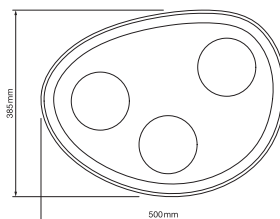

DECOR CLAY/CONCRETE/PLASTER NEST PENDANT G9

[mm]

📦 5400 g
EAN 4058075841109

📦 4550 g
EAN 4058075841185

📦 3700 g
EAN 4058075841420