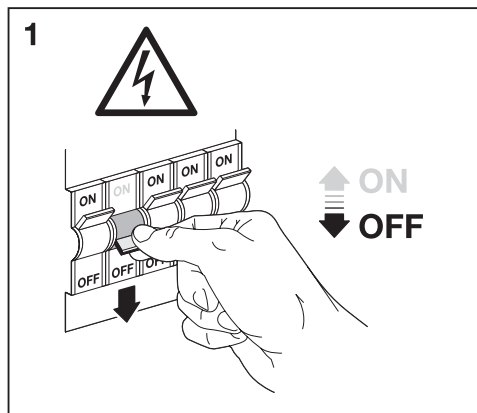

DECOR CLAY/CONCRETE/PLASTER NEST PENDANT G9

[mm]

📦 5400 g
EAN 4058075841109

📦 4550 g
EAN 4058075841185

📦 3700 g
EAN 4058075841420

DECOR CLAY/CONCRETE/PLASTER NEST PENDANT G9

Ⓒ 1) Eignung der Wand/Decke prüfen. Wenn Sie sich nicht sicher sind, lassen Sie sich beraten. 2) Lampen nicht inbegriffen Ⓒ 1) Check wall/ceiling for suitability. If uncertain, seek professional advice. 2) Lamp not included Ⓒ 1) Vérifier l'adéquation du mur/plafond. En cas d'incertitude, demandez conseil à un professionnel. 2) Ampoules non incluses Ⓒ 1) Controllare l'idoneità della parete o del soffitto. In caso di dubbi, consultare un professionista. 2) Lampadine non incluse Ⓒ 1) Compruebe la idoneidad de la pared o techo. Si no está seguro, busque asesoramiento profesional. 2) Lámparas no incluidas Ⓒ 1) Verifique a adequação da parede/teto. Se não tiver a certeza, procure aconselhamento profissional. 2) Lámpadas não incluídas Ⓒ 1) Ελέγξτε τον τοίχο/την οροφή ως προς την καταλληλότητα. Σε περίπτωση αμφιβολίας, ζητήστε επαγγελματική συμβουλή. 2) Οι λάμπες δεν περιλαμβάνονται Ⓒ 1) Controleer wand/plafond op geschiktheid. Als u niet zeker bent, vraag dan professioneel advies. 2) Lampen niet inbegrepen Ⓒ 1) Kontrollera vägg/tak för lämplighet. Om du är osäker, sök professionell rådgivning. 2) Lampor ingår ej Ⓒ 1) Tarkista seinän/katon sopivuus. Jos olet epävarma, kysy neuvoa ammattilaiselta. 2) Lamput eivät sisälly toimitukseen Ⓒ 1) Sjekk om veggen/taket egner seg. Oppsøk profesjonell rådgivning dersom du er usikker. 2) Lamper følger ikke med Ⓒ 1) Kontroller væg/loft for egnethed. Hvis du er usikker, skal du søge professionel rådgivning. 2) Pærer ikke inkluderet Ⓒ 1) Zkontrolujte vhodnost stěny/stropu. Pokud si nejste jisti, vyhledejte odbornou radu. 2) Lampy nejsou součástí dodávky Ⓒ 1) Проверьте стену/потолок на пригодность. Если у вас есть сомнения, обратитесь за профессиональной консультацией. 2) Лампы в комплект не входят Ⓒ 1) Ellenőrizze a fal/mennyezet alkalmasságát. Ha bizonytalan, kérjen szakszerű tanácsot. 2) A lámpák nem tartoznak a csomaghoz Ⓒ 1) Sprawdź, czy ściana/sufit nadają się do montażu. W razie wątpliwości zasięgnij porady wykwalifikowanej osoby. 2) Lampki nie są częścią zestawu Ⓒ 1) Skontrolujte vhodnosť steny/stropu. Ak si nie ste istí, vyhľadajte odbornú pomoc. 2) Lampy nie sú zahrnuté Ⓒ 1) Preverite primernost stene/stropa. Če niste prepričani, poišćite nasvet strokovnjaka. 2) Sijalke niso priložene Ⓒ 1) Duvann/tavanin uygun olup olmadığını kontrol edin. Emin değilseniz uzman bir kişiden destek alın. 2) Lambalar dahil değildir Ⓒ 1) Proverite prikladnost zida/stropa. Ako niste sigurni, potražite stručni savjet. 2) Žarulje nisu uključene Ⓒ 1) Verificati dacă peretele/tavanul este adecvat. În caz de incertitudine, solicitați consultanță de specialitate. 2) Lămpile nu sunt incluse Ⓒ 1) Проверте пригодността на стената/тавана. Ако не сте сигурни, потърсете професионален съвет. 2) Лампите не са включени в комплекта Ⓒ 1) Kontrolli seinale/lakke sobivost. Kahtluse korral küsi professionaalil nõu. 2) Ei sisalda lampe Ⓒ 1) Patikrinkite sienos/lubų tinkamumą. Jei kyla abejonių, kreipkitės į specialistą. 2) Lempos nepridedamos Ⓒ 1) Pārbaudiet sienu/griestu piemērotību. Neskaidrību gadījumā meklējiet profesionālu padomu. 2) Lampas nav iekļautas Ⓒ 1) Proverite pogodnost zida/plafona. Ako niste sigurni, potražite stručni savet. 2) Sijalnice nisu uključene Ⓒ 1) Перевірте відповідність стіни/стелі. Якщо ви не впевнені, зверніться за професійною консультацією. 2) Лампи в комплект не входять Ⓒ 1) Қабырганың/тебенің жарамдылығын тексеріңіз. Егер сенімді болмасаңыз, кәсіби кеңеске жүгініңіз. 2) Шамдар жинаққа кірмеген.