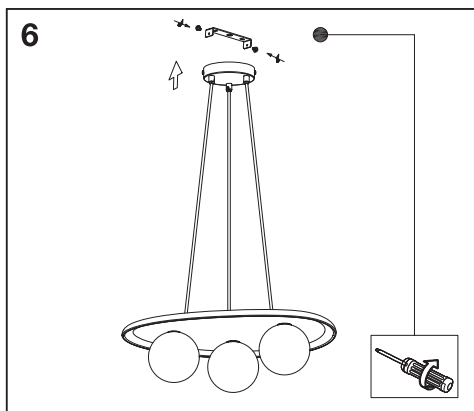

DECOR CLAY/CONCRETE/PLASTER NEST PENDANT G9

[mm]

📦 5400 g
EAN 4058075841109

📦 4550 g
EAN 4058075841185

📦 3700 g
EAN 4058075841420

DECOR CLAY/CONCRETE/PLASTER NEST PENDANT G9

Ⓒ 1) Eignung der Wand/Decke prüfen. Wenn Sie sich nicht sicher sind, lassen Sie sich beraten. 2) Lampen nicht inbegriffen Ⓒ 1) Check wall/ceiling for suitability. If uncertain, seek professional advice. 2) Lamp not included Ⓒ 1) Vérifier l'adéquation du mur/plafond. En cas d'incertitude, demandez conseil à un professionnel. 2) Ampoules non incluses Ⓒ 1) Controllare l'idoneità della parete o del soffitto. In caso di dubbi, consultare un professionista. 2) Lampadine non incluse Ⓒ 1) Compruebe la idoneidad de la pared o techo. Si no está seguro, busque asesoramiento profesional. 2) Lámparas no incluidas Ⓒ 1) Verifique a adequação da parede/teto. Se não tiver a certeza, procure aconselhamento profissional. 2) Lámpadas não incluídas Ⓒ 1) Ελέγξτε τον τοίχο/την οροφή ως προς την καταλληλότητα. Σε περίπτωση αμφιβολίας, ζητήστε επαγγελματική συμβουλή. 2) Οι λάμπες δεν περιλαμβάνονται Ⓒ 1) Controleer wand/plafond op geschiktheid. Als u niet zeker bent, vraag dan professioneel advies. 2) Lampen niet inbegrepen Ⓒ 1) Kontrollera vägg/tak för lämplighet. Om du är osäker, sök professionell rådgivning. 2) Lampor ingår ej Ⓒ 1) Tarkista seinän/katon sopivuus. Jos olet epävarma, kysy neuvoa ammattilaiselta. 2) Lamput eivät sisälly toimitukseen Ⓒ 1) Sjekk om veggen/taket egner seg. Oppsøk profesjonell rådgivning dersom du er usikker. 2) Lamper følger ikke med Ⓒ 1) Kontroller væg/loft for egnethed. Hvis du er usikker, skal du søge professionel rådgivning. 2) Pærer ikke inkluderet Ⓒ 1) Zkontrolujte vhodnost stěny/stropu. Pokud si nejste jisti, vyhledejte odbornou radu. 2) Lampy nejsou součástí dodávky Ⓒ 1) Проверьте стену/потолок на пригодность. Если у вас есть сомнения, обратитесь за профессиональной консультацией. 2) Лампы в комплект не входят Ⓒ 1) Ellenőrizze a fal/mennyezet alkalmasságát. Ha bizonytalan, kérjen szakszerű tanácsot. 2) A lámpák nem tartoznak a csomaghoz Ⓒ 1) Sprawdź, czy ściana/sufit nadają się do montażu. W razie wątpliwości zasięgnij porady wykwalifikowanej osoby. 2) Lampki nie są częścią zestawu Ⓒ 1) Skontrolujte vhodnosť steny/stropu. Ak si nie ste istí, vyhľadajte odbornú pomoc. 2) Lampy nie sú zahrnuté Ⓒ 1) Preverite primernost stene/stropa. Če niste prepričani, poišćite nasvet strokovnjaka. 2) Sijalke niso priložene Ⓒ 1) Duvann/tavanin uygun olup olmadığını kontrol edin. Emin değilseniz uzman bir kişiden destek alın. 2) Lambalar dahil değildir Ⓒ 1) Proverite prikladnost zida/stropa. Ako niste sigurni, potražite stručni savjet. 2) Žarulje nisu uključene Ⓒ 1) Verificati dacă peretele/tavanul este adecvat. În caz de incertitudine, solicitați consultanță de specialitate. 2) Lămpile nu sunt incluse Ⓒ 1) Проверте пригодността на стената/тавана. Ако не сте сигурни, потърсете професионален съвет. 2) Лампите не са включени в комплекта Ⓒ 1) Kontrolli seinale/lakke sobivost. Kahtluse korral küsi professionaalil nõu. 2) Ei sisalda lampe Ⓒ 1) Patikrinkite sienos/lubų tinkamumą. Jei kyla abejonių, kreipkitės į specialistą. 2) Lempos nepridedamos Ⓒ 1) Pārbaudiet sienu/griestu piemērotību. Neskaidrību gadījumā meklējiet profesionālu padomu. 2) Lampas nav iekļautas Ⓒ 1) Proverite pogodnost zida/plafona. Ako niste sigurni, potražite stručni savet. 2) Sijalnice nisu uključene Ⓒ 1) Перевірте відповідність стіни/стелі. Якщо ви не впевнені, зверніться за професійною консультацією. 2) Лампи в комплект не входять Ⓒ 1) Қабырганың/тебенің жарамдылығын тексеріңіз. Егер сенімді болмасаңыз, кәсіби кеңеске жүгініңіз. 2) Шамдар жинаққа кірмеген.