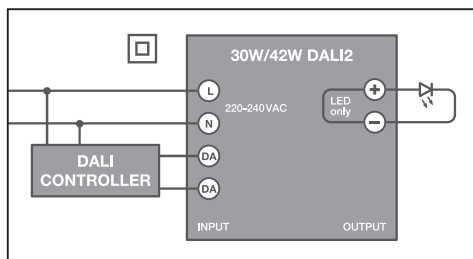

DOWNLIGHT SLIM ALU DALI

DR DALI-P-30/220-240/700

EAN	l x w x h [mm]	W	IP	°C	VAC	Hz
4058075845367	105 x 45 x 25	30	20	-20...+45	220-240 V	0/50/60

DOWNLIGHT SLIM ALU DALI	mA	* W	* lm	* lm/W
DOWNLIGHT SLIM ALU DA D100 V 9.5W MS 840 WT	200mA	9.5 W	900lm	95 lm/W
		7.5 W	700lm	95 lm/W
DOWNLIGHT SLIM ALU DA D150 V 13W MS 840 WT	250mA	13 W	1300lm	100lm/W
		7.5 W	750lm	100lm/W
DOWNLIGHT SLIM ALU DA D175 V 16W MS 840 WT	350mA	16 W	1650lm	100lm/W
		9.5 W	1000lm	100lm/W
DOWNLIGHT SLIM ALU DA D205 V 19W MS 840 WT	450mA	19 W	2000lm	100lm/W
		10.5 W	1150lm	100lm/W
DOWNLIGHT SLIM ALU DA D280 V 25W MS 840 WT	500mA	25 W	2500lm	100lm/W
		12 W	1200lm	100lm/W

DL SLIM ALU DALI	EM (Central Battery)			EM (Conversion Kit)		
	mA	EM W	EM lm	mA	EM W	EM lm
DL SLIM ALU DA D100	11 mA	1.4 W	120lm	64 mA	2.5 W	300lm
DL SLIM ALU DA D150	11 mA	1.5 W	140lm	62 mA	2.5 W	340lm
DL SLIM ALU DA D175	12 mA	1.7 W	160lm	68 mA	2.5 W	350lm
DL SLIM ALU DA D205	13 mA	2 W	190lm	72 mA	2.5 W	320lm
DL SLIM ALU DA D280	14 mA	2.1 W	210lm	62 mA	2.5 W	340lm