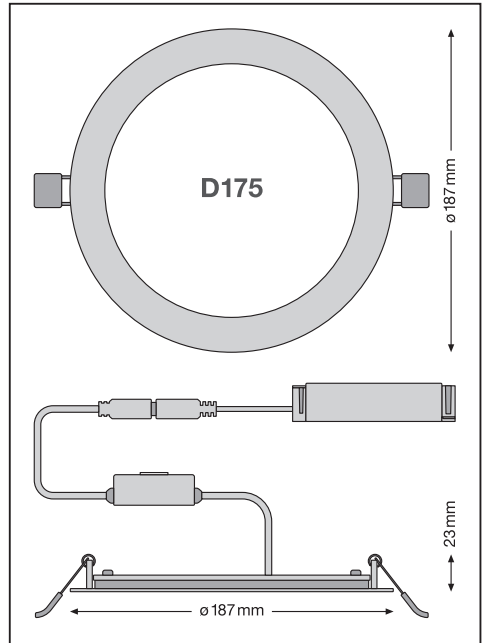

DOWNLIGHT SLIM ALU DALI

	EAN	Ø x h [mm]	W	V _{AC}	Hz	lm	lm/W	K	
DL SLIM ALU DA D100 V 9.5W MS 840 WT	4099854441899	112x23	*	220-240 V	0/50/60	*	*	3000 4000	100 mm
DL SLIM ALU DA D150 V 13W MS 840 WT	4099854441912	162x23	*	220-240 V	0/50/60	*	*	3000 4000	150 mm
DL SLIM ALU DA D175 V 16W MS 840 WT	4099854441936	187x23	*	220-240 V	0/50/60	*	*	3000 4000	175 mm
DL SLIM ALU DA D205 V 19W MS 840 WT	4099854441950	217x23	*	220-240 V	0/50/60	*	*	3000 4000	205 mm
DL SLIM ALU DA D280 V 25W MS 840 WT	4099854441974	292x23	*	220-240 V	0/50/60	*	*	3000 4000	280 mm

	EAN	IP	IK		R _a	T _{amb} (°C)	PF	
DL SLIM ALU DA D100 V 9.5W MS 840 WT	4099854441899	44	03	90°	>80	-20...+40	> 0.9	0.25 kg
DL SLIM ALU DA D150 V 13W MS 840 WT	4099854441912	44	03	90°	>80	-20...+40	> 0.9	0.34 kg
DL SLIM ALU DA D175 V 16W MS 840 WT	4099854441936	44	03	90°	>80	-20...+40	> 0.9	0.40 kg
DL SLIM ALU DA D205 V 19W MS 840 WT	4099854441950	44	03	90°	>80	-20...+40	> 0.9	0.47 kg
DL SLIM ALU DA D280 V 25W MS 840 WT	4099854441974	44	03	90°	>80	-20...+40	> 0.9	0.72 kg

DOWNLIGHT SLIM ALU DALI

DOWNLIGHT SLIM ALU DALI

	 a	b	c	d	e	f	g	h
DL SLIM ALU DA D100 V 9.5W MS 840 WT	ø100 mm	ø97 mm	ø112 mm	5 mm	55 mm	20 mm	≥50 mm	≥40 mm
DL SLIM ALU DA D150 V 13W MS 840 WT	ø150 mm	ø147 mm	ø162 mm	5 mm	55 mm	20 mm	≥50 mm	≥40 mm
DL SLIM ALU DA D175 V 16W MS 840 WT	ø175 mm	ø172 mm	ø187 mm	5 mm	55 mm	20 mm	≥50 mm	≥40 mm
DL SLIM ALU DA D205 V 19W MS 840 WT	ø205 mm	ø202 mm	ø217 mm	5 mm	55 mm	20 mm	≥50 mm	≥40 mm
DL SLIM ALU DA D280 V 25W MS 840 WT	ø280 mm	ø277 mm	ø292 mm	5 mm	55 mm	20 mm	≥50 mm	≥40 mm

DOWNLIGHT SLIM ALU DALI

DOWNLIGHT SLIM ALU FRAME

	EAN	Øxh [mm]	👤
DL SLIM ALU Frame D205 WT	4099854476037	215 x 45	235 g
DL SLIM ALU Frame D280 WT	4099854476051	290 x 45	310 g

DOWNLIGHT SLIM ALU DALI

CONNECTOR BOX 5POLE
L/N/E/D+/D- 4X
EAN 4058075691292