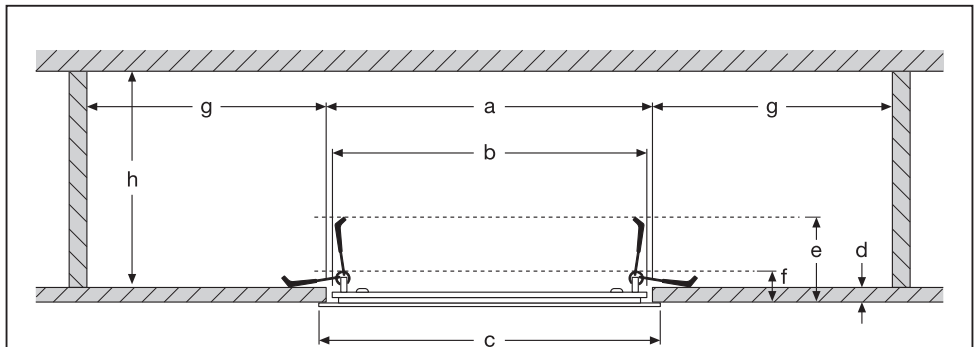

DOWNLIGHT SLIM ALU DALI

	a	b	c	d	e	f	g	h
DL SLIM ALU DA D100 V 9.5W MS 840 WT	ø100 mm	ø97 mm	ø112 mm	5 mm	55 mm	20 mm	≥50 mm	≥40 mm
DL SLIM ALU DA D150 V 13W MS 840 WT	ø150 mm	ø147 mm	ø162 mm	5 mm	55 mm	20 mm	≥50 mm	≥40 mm
DL SLIM ALU DA D175 V 16W MS 840 WT	ø175 mm	ø172 mm	ø187 mm	5 mm	55 mm	20 mm	≥50 mm	≥40 mm
DL SLIM ALU DA D205 V 19W MS 840 WT	ø205 mm	ø202 mm	ø217 mm	5 mm	55 mm	20 mm	≥50 mm	≥40 mm
DL SLIM ALU DA D280 V 25W MS 840 WT	ø280 mm	ø277 mm	ø292 mm	5 mm	55 mm	20 mm	≥50 mm	≥40 mm