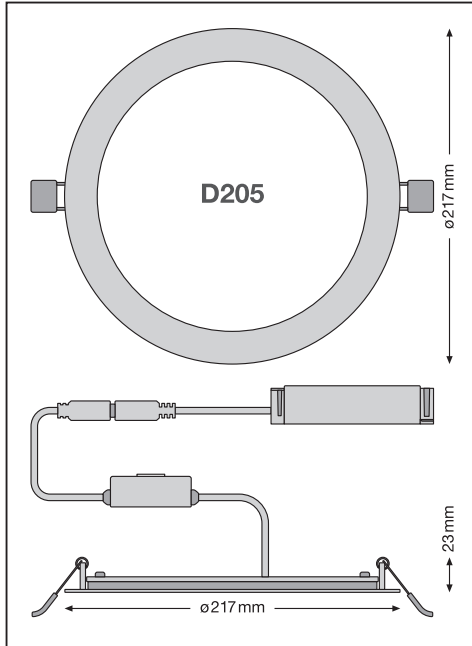

DOWNLIGHT SLIM ALU DALI

	EAN	Ø x h [mm]	W	V _{AC}	Hz	lm	lm/W	K	
DL SLIM ALU DA D100 V 9.5W MS 840 WT	4099854441899	112x23	*	220-240 V	0/50/60	*	*	3000 4000	100 mm
DL SLIM ALU DA D150 V 13W MS 840 WT	4099854441912	162x23	*	220-240 V	0/50/60	*	*	3000 4000	150 mm
DL SLIM ALU DA D175 V 16W MS 840 WT	4099854441936	187x23	*	220-240 V	0/50/60	*	*	3000 4000	175 mm
DL SLIM ALU DA D205 V 19W MS 840 WT	4099854441950	217x23	*	220-240 V	0/50/60	*	*	3000 4000	205 mm
DL SLIM ALU DA D280 V 25W MS 840 WT	4099854441974	292x23	*	220-240 V	0/50/60	*	*	3000 4000	280 mm

	EAN	IP	IK		R _a	T _{amb} (°C)	PF	
DL SLIM ALU DA D100 V 9.5W MS 840 WT	4099854441899	44	03	90°	>80	-20...+40	> 0.9	0.25 kg
DL SLIM ALU DA D150 V 13W MS 840 WT	4099854441912	44	03	90°	>80	-20...+40	> 0.9	0.34 kg
DL SLIM ALU DA D175 V 16W MS 840 WT	4099854441936	44	03	90°	>80	-20...+40	> 0.9	0.40 kg
DL SLIM ALU DA D205 V 19W MS 840 WT	4099854441950	44	03	90°	>80	-20...+40	> 0.9	0.47 kg
DL SLIM ALU DA D280 V 25W MS 840 WT	4099854441974	44	03	90°	>80	-20...+40	> 0.9	0.72 kg

DOWNLIGHT SLIM ALU DALI

DOWNLIGHT SLIM ALU DALI

	 a	b	c	d	e	f	g	h
DL SLIM ALU DA D100 V 9.5W MS 840 WT	ø100 mm	ø97 mm	ø112 mm	5 mm	55 mm	20 mm	≥50 mm	≥40 mm
DL SLIM ALU DA D150 V 13W MS 840 WT	ø150 mm	ø147 mm	ø162 mm	5 mm	55 mm	20 mm	≥50 mm	≥40 mm
DL SLIM ALU DA D175 V 16W MS 840 WT	ø175 mm	ø172 mm	ø187 mm	5 mm	55 mm	20 mm	≥50 mm	≥40 mm
DL SLIM ALU DA D205 V 19W MS 840 WT	ø205 mm	ø202 mm	ø217 mm	5 mm	55 mm	20 mm	≥50 mm	≥40 mm
DL SLIM ALU DA D280 V 25W MS 840 WT	ø280 mm	ø277 mm	ø292 mm	5 mm	55 mm	20 mm	≥50 mm	≥40 mm

DOWNLIGHT SLIM ALU DALI

DOWNLIGHT SLIM ALU FRAME

	EAN	Øxh [mm]	👤
DL SLIM ALU Frame D205 WT	4099854476037	215 x 45	235 g
DL SLIM ALU Frame D280 WT	4099854476051	290 x 45	310 g

DOWNLIGHT SLIM ALU DALI

CONNECTOR BOX 5POLE
L/N/E/D+/D- 4X
EAN 4058075691292