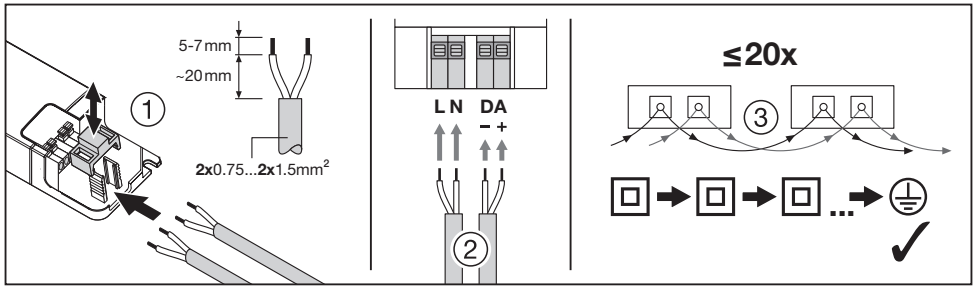

	B16A 	C10A 	C16A 
DL SLIM ALU DA D100 V 8W MS 840 WT	n=64	n=40	n=64
DL SLIM ALU DA D150 V 13W MS 840 WT	n=64	n=40	n=64
DL SLIM ALU DA D175 V 16W MS 840 WT	n=64	n=40	n=64
DL SLIM ALU DA D205 V 19W MS 840 WT	n=64	n=40	n=64
DL SLIM ALU DA D280 V 25W MS 840 WT	n=64	n=40	n=64