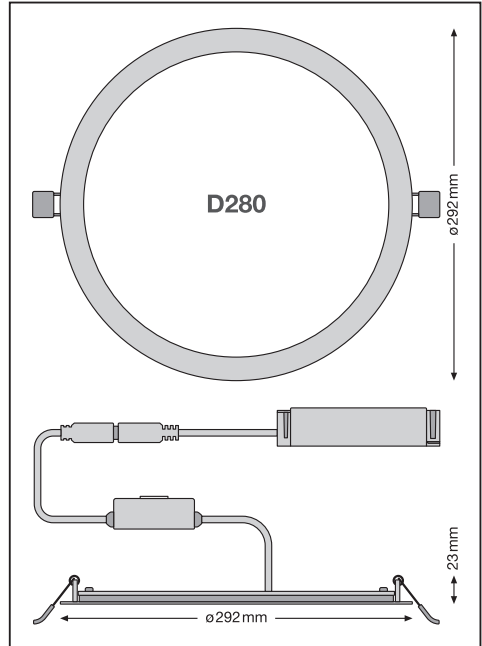

DOWNLIGHT SLIM ALU DALI

	EAN	Ø x h [mm]	W	V _{AC}	Hz	lm	lm/W	K	
DL SLIM ALU DA D100 V 9.5W MS 840 WT	4099854441899	112x23	*	220-240 V	0/50/60	*	*	3000 4000	100 mm
DL SLIM ALU DA D150 V 13W MS 840 WT	4099854441912	162x23	*	220-240 V	0/50/60	*	*	3000 4000	150 mm
DL SLIM ALU DA D175 V 16W MS 840 WT	4099854441936	187x23	*	220-240 V	0/50/60	*	*	3000 4000	175 mm
DL SLIM ALU DA D205 V 19W MS 840 WT	4099854441950	217x23	*	220-240 V	0/50/60	*	*	3000 4000	205 mm
DL SLIM ALU DA D280 V 25W MS 840 WT	4099854441974	292x23	*	220-240 V	0/50/60	*	*	3000 4000	280 mm

	EAN	IP	IK		R _a	T _{amb} (°C)	PF	
DL SLIM ALU DA D100 V 9.5W MS 840 WT	4099854441899	44	03	90°	>80	-20...+40	> 0.9	0.25 kg
DL SLIM ALU DA D150 V 13W MS 840 WT	4099854441912	44	03	90°	>80	-20...+40	> 0.9	0.34 kg
DL SLIM ALU DA D175 V 16W MS 840 WT	4099854441936	44	03	90°	>80	-20...+40	> 0.9	0.40 kg
DL SLIM ALU DA D205 V 19W MS 840 WT	4099854441950	44	03	90°	>80	-20...+40	> 0.9	0.47 kg
DL SLIM ALU DA D280 V 25W MS 840 WT	4099854441974	44	03	90°	>80	-20...+40	> 0.9	0.72 kg

DOWNLIGHT SLIM ALU DALI

DOWNLIGHT SLIM ALU DALI

	 a	b	c	d	e	f	g	h
DL SLIM ALU DA D100 V 9.5W MS 840 WT	ø100 mm	ø97 mm	ø112 mm	5 mm	55 mm	20 mm	≥50 mm	≥40 mm
DL SLIM ALU DA D150 V 13W MS 840 WT	ø150 mm	ø147 mm	ø162 mm	5 mm	55 mm	20 mm	≥50 mm	≥40 mm
DL SLIM ALU DA D175 V 16W MS 840 WT	ø175 mm	ø172 mm	ø187 mm	5 mm	55 mm	20 mm	≥50 mm	≥40 mm
DL SLIM ALU DA D205 V 19W MS 840 WT	ø205 mm	ø202 mm	ø217 mm	5 mm	55 mm	20 mm	≥50 mm	≥40 mm
DL SLIM ALU DA D280 V 25W MS 840 WT	ø280 mm	ø277 mm	ø292 mm	5 mm	55 mm	20 mm	≥50 mm	≥40 mm

DOWNLIGHT SLIM ALU DALI

DOWNLIGHT SLIM ALU FRAME

	EAN	Øxh [mm]	👤
DL SLIM ALU Frame D205 WT	4099854476037	215 x 45	235 g
DL SLIM ALU Frame D280 WT	4099854476051	290 x 45	310 g

DOWNLIGHT SLIM ALU DALI

CONNECTOR BOX 5POLE
L/N/E/D+/D- 4X
EAN 4058075691292