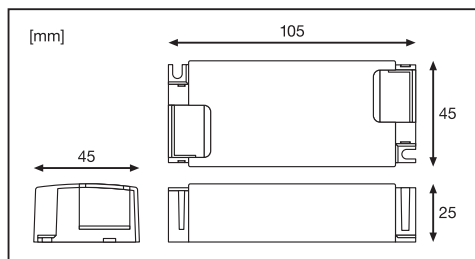

DOWNLIGHT SLIM ALU DALI

DR DALI-P-30/220-240/700

EAN	l x w x h [mm]	W	IP	°C	VAC	Hz
4058075845367	105 x 45 x 25	30	20	-20...+45	220-240 V	0/50/60

DOWNLIGHT SLIM ALU DALI	mA	* W	* lm	* lm/W
DOWNLIGHT SLIM ALU DA D100 V 9.5W MS 840 WT	200mA	9.5 W	900lm	95 lm/W
		7.5 W	700lm	95 lm/W
DOWNLIGHT SLIM ALU DA D150 V 13W MS 840 WT	250mA	13 W	1300lm	100lm/W
		7.5 W	750lm	100lm/W
DOWNLIGHT SLIM ALU DA D175 V 16W MS 840 WT	350mA	16 W	1650lm	100lm/W
		9.5 W	1000lm	100lm/W
DOWNLIGHT SLIM ALU DA D205 V 19W MS 840 WT	450mA	19 W	2000lm	100lm/W
		10.5 W	1150lm	100lm/W
DOWNLIGHT SLIM ALU DA D280 V 25W MS 840 WT	500mA	25 W	2500lm	100lm/W
		12 W	1200lm	100lm/W

DL SLIM ALU DALI	EM (Central Battery)			EM (Conversion Kit)		
	mA	EM W	EM lm	mA	EM W	EM lm
DL SLIM ALU DA D100	11 mA	1.4 W	120lm	64 mA	2.5 W	300lm
DL SLIM ALU DA D150	11 mA	1.5 W	140lm	62 mA	2.5 W	340lm
DL SLIM ALU DA D175	12 mA	1.7 W	160lm	68 mA	2.5 W	350lm
DL SLIM ALU DA D205	13 mA	2 W	190lm	72 mA	2.5 W	320lm
DL SLIM ALU DA D280	14 mA	2.1 W	210lm	62 mA	2.5 W	340lm