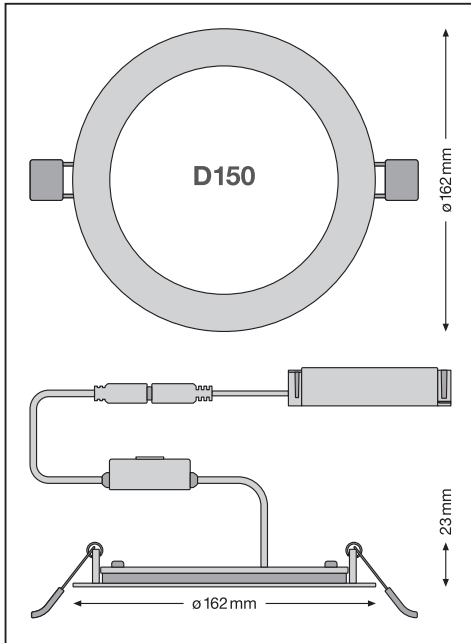

DOWNLIGHT SLIM ALU DALI

	EAN	Ø x h [mm]	W	V _{AC}	Hz	lm	lm/W	K	
DL SLIM ALU DA D100 V 9.5W MS 840 WT	4099854441899	112x23	*	220-240 V	0/50/60	*	*	3000 4000	100 mm
DL SLIM ALU DA D150 V 13W MS 840 WT	4099854441912	162x23	*	220-240 V	0/50/60	*	*	3000 4000	150 mm
DL SLIM ALU DA D175 V 16W MS 840 WT	4099854441936	187x23	*	220-240 V	0/50/60	*	*	3000 4000	175 mm
DL SLIM ALU DA D205 V 19W MS 840 WT	4099854441950	217x23	*	220-240 V	0/50/60	*	*	3000 4000	205 mm
DL SLIM ALU DA D280 V 25W MS 840 WT	4099854441974	292x23	*	220-240 V	0/50/60	*	*	3000 4000	280 mm

	EAN	IP	IK		R _a	T _{amb} (°C)	PF	
DL SLIM ALU DA D100 V 9.5W MS 840 WT	4099854441899	44	03	90°	>80	-20...+40	> 0.9	0.25 kg
DL SLIM ALU DA D150 V 13W MS 840 WT	4099854441912	44	03	90°	>80	-20...+40	> 0.9	0.34 kg
DL SLIM ALU DA D175 V 16W MS 840 WT	4099854441936	44	03	90°	>80	-20...+40	> 0.9	0.40 kg
DL SLIM ALU DA D205 V 19W MS 840 WT	4099854441950	44	03	90°	>80	-20...+40	> 0.9	0.47 kg
DL SLIM ALU DA D280 V 25W MS 840 WT	4099854441974	44	03	90°	>80	-20...+40	> 0.9	0.72 kg

DOWNLIGHT SLIM ALU DALI

DOWNLIGHT SLIM ALU DALI

	 a	b	c	d	e	f	g	h
DL SLIM ALU DA D100 V 9.5W MS 840 WT	ø100 mm	ø97 mm	ø112 mm	5 mm	55 mm	20 mm	≥50 mm	≥40 mm
DL SLIM ALU DA D150 V 13W MS 840 WT	ø150 mm	ø147 mm	ø162 mm	5 mm	55 mm	20 mm	≥50 mm	≥40 mm
DL SLIM ALU DA D175 V 16W MS 840 WT	ø175 mm	ø172 mm	ø187 mm	5 mm	55 mm	20 mm	≥50 mm	≥40 mm
DL SLIM ALU DA D205 V 19W MS 840 WT	ø205 mm	ø202 mm	ø217 mm	5 mm	55 mm	20 mm	≥50 mm	≥40 mm
DL SLIM ALU DA D280 V 25W MS 840 WT	ø280 mm	ø277 mm	ø292 mm	5 mm	55 mm	20 mm	≥50 mm	≥40 mm

DOWNLIGHT SLIM ALU DALI

DOWNLIGHT SLIM ALU FRAME

	EAN	Øxh [mm]	👤
DL SLIM ALU Frame D205 WT	4099854476037	215 x 45	235 g
DL SLIM ALU Frame D280 WT	4099854476051	290 x 45	310 g

DOWNLIGHT SLIM ALU DALI

CONNECTOR BOX 5POLE
L/N/E/D+/D- 4X
EAN 4058075691292