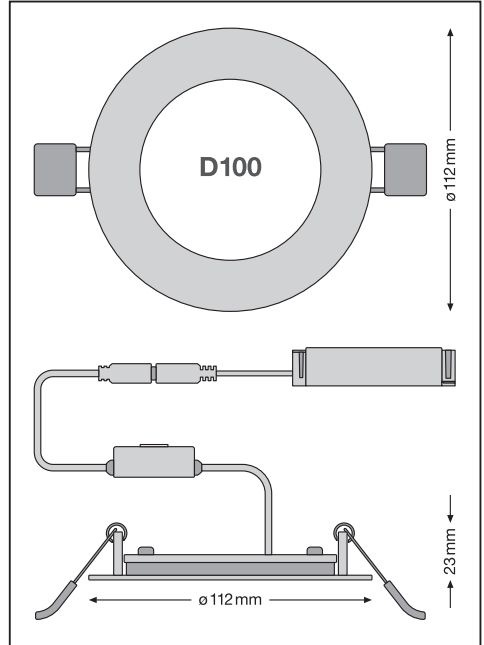

DOWNLIGHT SLIM ALU DALI

	EAN	Ø x h [mm]	W	V _{AC}	Hz	lm	lm/W	K	
DL SLIM ALU DA D100 V 9.5W MS 840 WT	4099854441899	112x23	*	220-240 V	0/50/60	*	*	3000 4000	100 mm
DL SLIM ALU DA D150 V 13W MS 840 WT	4099854441912	162x23	*	220-240 V	0/50/60	*	*	3000 4000	150 mm
DL SLIM ALU DA D175 V 16W MS 840 WT	4099854441936	187x23	*	220-240 V	0/50/60	*	*	3000 4000	175 mm
DL SLIM ALU DA D205 V 19W MS 840 WT	4099854441950	217x23	*	220-240 V	0/50/60	*	*	3000 4000	205 mm
DL SLIM ALU DA D280 V 25W MS 840 WT	4099854441974	292x23	*	220-240 V	0/50/60	*	*	3000 4000	280 mm

	EAN	IP	IK		R _a	T _{amb} (°C)	PF	
DL SLIM ALU DA D100 V 9.5W MS 840 WT	4099854441899	44	03	90°	>80	-20...+40	> 0.9	0.25 kg
DL SLIM ALU DA D150 V 13W MS 840 WT	4099854441912	44	03	90°	>80	-20...+40	> 0.9	0.34 kg
DL SLIM ALU DA D175 V 16W MS 840 WT	4099854441936	44	03	90°	>80	-20...+40	> 0.9	0.40 kg
DL SLIM ALU DA D205 V 19W MS 840 WT	4099854441950	44	03	90°	>80	-20...+40	> 0.9	0.47 kg
DL SLIM ALU DA D280 V 25W MS 840 WT	4099854441974	44	03	90°	>80	-20...+40	> 0.9	0.72 kg

DOWNLIGHT SLIM ALU DALI

DOWNLIGHT SLIM ALU DALI

	 a	b	c	d	e	f	g	h
DL SLIM ALU DA D100 V 9.5W MS 840 WT	ø100 mm	ø97 mm	ø112 mm	5 mm	55 mm	20 mm	≥50 mm	≥40 mm
DL SLIM ALU DA D150 V 13W MS 840 WT	ø150 mm	ø147 mm	ø162 mm	5 mm	55 mm	20 mm	≥50 mm	≥40 mm
DL SLIM ALU DA D175 V 16W MS 840 WT	ø175 mm	ø172 mm	ø187 mm	5 mm	55 mm	20 mm	≥50 mm	≥40 mm
DL SLIM ALU DA D205 V 19W MS 840 WT	ø205 mm	ø202 mm	ø217 mm	5 mm	55 mm	20 mm	≥50 mm	≥40 mm
DL SLIM ALU DA D280 V 25W MS 840 WT	ø280 mm	ø277 mm	ø292 mm	5 mm	55 mm	20 mm	≥50 mm	≥40 mm

DOWNLIGHT SLIM ALU DALI

DOWNLIGHT SLIM ALU FRAME

	EAN	Øxh [mm]	👤
DL SLIM ALU Frame D205 WT	4099854476037	215 x 45	235 g
DL SLIM ALU Frame D280 WT	4099854476051	290 x 45	310 g

DOWNLIGHT SLIM ALU DALI

CONNECTOR BOX 5POLE
L/N/E/D+/D- 4X
EAN 4058075691292