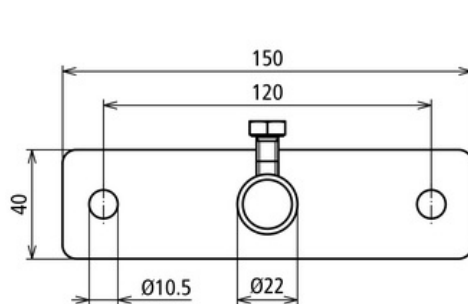

ASK 8 150 40 2XB10.5 V2A (241 009)

Ilustracje nie są wiążące

Typ	ASK 8 150 40 2XB10.5 V2A
Nr kat.	241 009
Materiał	stal nierdzewna
Wymiary (dł x sz x gł)	150 x 40 x 6 mm
Uchwyt do drutu	8 mm
Otwór Ø	10,5 mm
Śruba	⚙ M8 x 20 mm
Materiał śruby	stal nierdzewna
Waga	376 g
Numer taryfy celnej (Nomenklatura scalona EU)	85389099
GTIN (EAN)	4013364072985
Jed. Op.	20 szt.