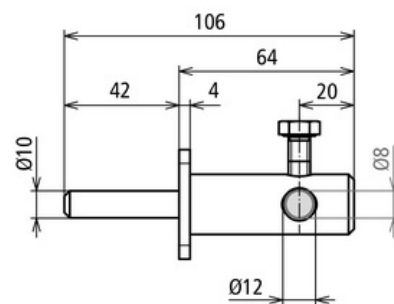

ASK 8 150 40 2XB10.5 V2A (241 009)

Ilustracje nie są wiążące

Typ	ASK 8 150 40 2XB10.5 V2A
Nr kat.	241 009
Materiał	stal nierdzewna
Wymiary (dł x sz x gł)	150 x 40 x 6 mm
Uchwyt do drutu	8 mm
Otwór Ø	10,5 mm
Śruba	⚙ M8 x 20 mm
Materiał śruby	stal nierdzewna
Waga	376 g
Numer taryfy celnej (Nomenklatura scalona EU)	85389099
GTIN (EAN)	4013364072985
Jed. Op.	20 szt.