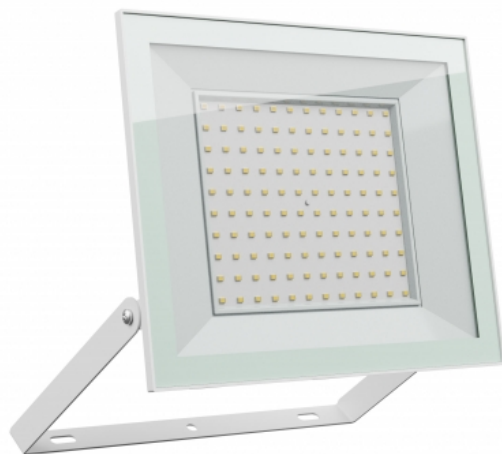

NOCTIS LUX 4

SLI029069NW_PW

Naświetlacz NOCTIS LUX 4, o mocy 100 W. Posiada bardzo wysoką klasę szczelności IP65, zapewniającą ochronę przed wnikaniem pyłu oraz strumieniami wody. Klasa IK07 zapewnia odporność na uderzenia. Świeci światłem o neutralnej - najbardziej uniwersalnej barwie (4000K). Przeznaczona do montażu natynkowego.

IP65

IK07

Moc	100 W	Napięcie	230 V
Strumień świetlny*	8700 lm (120°)	Temperatura barwowa	4000 K
Barwa światła	NW	Kąt rozsyłu światła	100 °
IK	07	Klasa szczelności	IP65

Dane techniczne

Kod	SLI029069NW_PW
Moc	100 W
Prąd	425 mA
Napięcie	230 V
Zużycie energii	100 kWh/1000h
Częstotliwość	50 Hz
Klasa ochrony PP	I
Zasilacz w komplecie	+
Współczynnik mocy	0.9
Strumień świetlny użytkowy*	8700 lm (120°)
Strumień świetlny**	8700 lm (360°)
Skuteczność świetlna	87 lm/W
Temperatura barwowa	4000 K
Barwa światła	NW
Kąt rozsyłu światła	100 °
RA	>70
Jednolitość barw SDCM max	5
Możliwość ściemniania	NIE
Zakres temperatur pracy	-20 / +40 °
Trwałość	17000 h
Materiał obudowy	ALUMINIUM, GLASS
IK	07
Klasa szczelności	IP65
Kolor	BIAŁY
Wymiary (AxBxC)	251x207x26 mm
Do użytku	ZEW
Sposób montażu	natynkowy
Zastosowanie	EXT
Made in	PRC