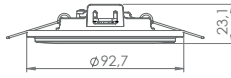

Głowica LED okrągła z akcesoryjnym kloszem /
Round LED head with accessory shade