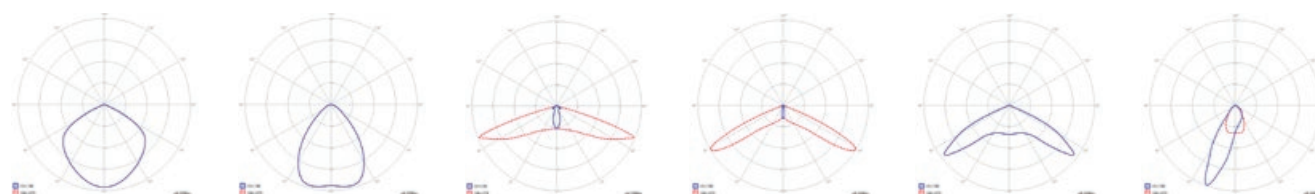

STARLET SPOT ROUND
Klosz uszczelniający IP65 / IP65 cover

83499

WYKRESY STOŻKOWE / CONE DIAGRAM

PRZYKŁADOWE ROZSYŁY ŚWIATŁA DLA SOCZEWEK / EXEMPLARY LIGHT DIVISIONS FOR LENS

SO - strefy otwarte / open spaces

SOH - strefy otwarte wysokie / high open spaces

SC - korytarze / corridors

SCH - korytarze wysokie / high corridors

SQ - niskie strefy otwarte / square beam open spaces optics

SP - do punktów bezpieczeństwa / for safety points