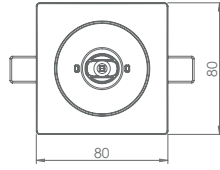

Głowica LED kwadratowa /
Square LED head