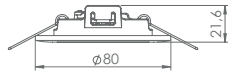

Głowica LED okrągła /
Round LED head