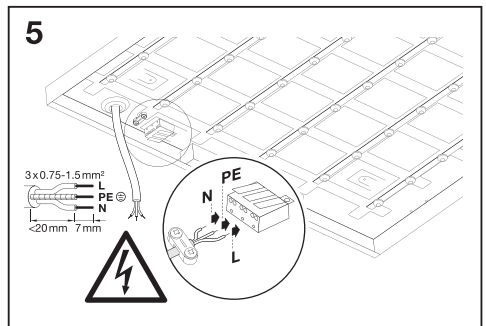

	EAN	IP	IK	∇	R _a	°(°C)	PF	👤
PL 4IN1 600 32W 830 WT	4058075699540	20	02	120°	>80	-10...+50	>0.9	2.4 kg
PL 4IN1 600 32W 840 WT	4058075699564	20	02	120°	>80	-10...+50	>0.9	2.4 kg
PL 4IN1 600 32W 865 WT	4058075699588	20	02	120°	>80	-10...+50	>0.9	2.4 kg
PL 4IN1 600 32W 830 UGR19 WT	4058075699601	20	02	90°	>80	-10...+50	>0.9	2.7 kg
PL 4IN1 600 32W 840 UGR19 WT	4058075699625	20	02	90°	>80	-10...+50	>0.9	2.7 kg
PL 4IN1 600 32W 865 UGR19 WT	4058075699649	20	02	90°	>80	-10...+50	>0.9	2.7 kg
PL 4IN1 1200 32W 830 WT	4058075699663	20	02	120°	>80	-10...+50	>0.9	2.6 kg
PL 4IN1 1200 32W 840 WT	4058075699687	20	02	120°	>80	-10...+50	>0.9	2.6 kg
PL 4IN1 1200 32W 865 WT	4058075699700	20	02	120°	>80	-10...+50	>0.9	2.6 kg
PL 4IN1 1200 32W 830 UGR19 WT	4058075699724	20	02	90°	>80	-10...+50	>0.9	2.9 kg
PL 4IN1 1200 32W 840 UGR19 WT	4058075699748	20	02	90°	>80	-10...+50	>0.9	2.9 kg
PL 4IN1 1200 32W 865 UGR19 WT	4058075699762	20	02	90°	>80	-10...+50	>0.9	2.9 kg

RECESSED MOUNT CLIPS VALUE
EAN 4058075409859

Panel 600: 4x 
 Panel 1200: 6x 

Panel 600: 580mm
 Panel 1200: 280mm

Panel 600: 580mm
 Panel 1200: 1180mm

			...		B10 	B16 	B25 	C10 	C16 	C25 
PANEL 4IN1 32W					12	15	24	15	25	39