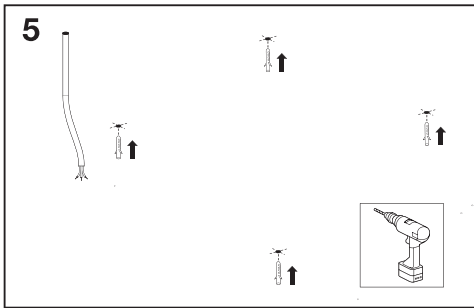

PANEL 4IN1 600/1200

	EAN	lxwxh[mm]	W	VAC	Hz	lm	lm/W	K
PL 4IN1 600 32W 830 WT	4058075699540	595 x 595 x 34	32	220-240	50/60	3600	112	3000
PL 4IN1 600 32W 840 WT	4058075699564	595 x 595 x 34	32	220-240	50/60	3600	112	4000
PL 4IN1 600 32W 865 WT	4058075699588	595 x 595 x 34	32	220-240	50/60	3600	112	6500
PL 4IN1 600 32W 830 UGR19 WT	4058075699601	595 x 595 x 34	32	220-240	50/60	3600	112	3000
PL 4IN1 600 32W 840 UGR19 WT	4058075699625	595 x 595 x 34	32	220-240	50/60	3600	112	4000
PL 4IN1 600 32W 865 UGR19 WT	4058075699649	595 x 595 x 34	32	220-240	50/60	3600	112	6500
PL 4IN1 1200 32W 830 WT	4058075699663	1195 x 295 x 34	32	220-240	50/60	3600	112	3000
PL 4IN1 1200 32W 840 WT	4058075699687	1195 x 295 x 34	32	220-240	50/60	3600	112	4000
PL 4IN1 1200 32W 865 WT	4058075699700	1195 x 295 x 34	32	220-240	50/60	3600	112	6500
PL 4IN1 1200 32W 830 UGR19 WT	4058075699724	1195 x 295 x 34	32	220-240	50/60	3600	112	3000
PL 4IN1 1200 32W 840 UGR19 WT	4058075699748	1195 x 295 x 34	32	220-240	50/60	3600	112	4000
PL 4IN1 1200 32W 865 UGR19 WT	4058075699762	1195 x 295 x 34	32	220-240	50/60	3600	112	6500

RECESSED MOUNT CLIPS VALUE
EAN 4058075409859

Panel 600: 4x 
 Panel 1200: 6x 

Panel 600: 580mm
 Panel 1200: 280mm

Panel 600: 580mm
 Panel 1200: 1180mm

			...		B10 	B16 	B25 	C10 	C16 	C25 
PANEL 4IN1 32W					12	15	24	15	25	39