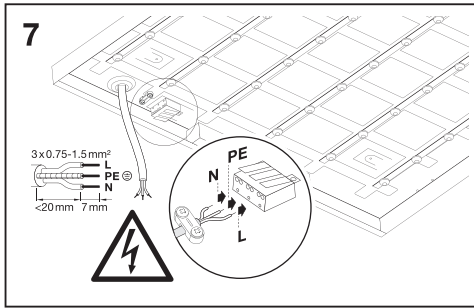

	EAN	IP	IK	∇	R _a	°(°C)	PF	👤
PL 4IN1 600 32W 830 WT	4058075699540	20	02	120°	>80	-10...+50	>0.9	2.4 kg
PL 4IN1 600 32W 840 WT	4058075699564	20	02	120°	>80	-10...+50	>0.9	2.4 kg
PL 4IN1 600 32W 865 WT	4058075699588	20	02	120°	>80	-10...+50	>0.9	2.4 kg
PL 4IN1 600 32W 830 UGR19 WT	4058075699601	20	02	90°	>80	-10...+50	>0.9	2.7 kg
PL 4IN1 600 32W 840 UGR19 WT	4058075699625	20	02	90°	>80	-10...+50	>0.9	2.7 kg
PL 4IN1 600 32W 865 UGR19 WT	4058075699649	20	02	90°	>80	-10...+50	>0.9	2.7 kg
PL 4IN1 1200 32W 830 WT	4058075699663	20	02	120°	>80	-10...+50	>0.9	2.6 kg
PL 4IN1 1200 32W 840 WT	4058075699687	20	02	120°	>80	-10...+50	>0.9	2.6 kg
PL 4IN1 1200 32W 865 WT	4058075699700	20	02	120°	>80	-10...+50	>0.9	2.6 kg
PL 4IN1 1200 32W 830 UGR19 WT	4058075699724	20	02	90°	>80	-10...+50	>0.9	2.9 kg
PL 4IN1 1200 32W 840 UGR19 WT	4058075699748	20	02	90°	>80	-10...+50	>0.9	2.9 kg
PL 4IN1 1200 32W 865 UGR19 WT	4058075699762	20	02	90°	>80	-10...+50	>0.9	2.9 kg

RECESSED MOUNT CLIPS VALUE
EAN 4058075409859

Panel 600: 4x 
 Panel 1200: 6x 

Panel 600: 580mm
 Panel 1200: 280mm

Panel 600: 580mm
 Panel 1200: 1180mm

			...		B10 	B16 	B25 	C10 	C16 	C25 
PANEL 4IN1 32W					12	15	24	15	25	39