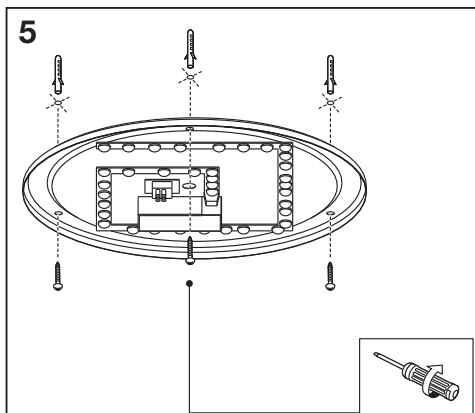

mm

	H	Ø
<b>ORBIS YUMMY 285MM</b>	65	285
<b>ORBIS YUMMY 390MM</b>	70	390
<b>ORBIS YUMMY 490MM</b>	70	490

1

a	<b>ORBIS YUMMY 285MM</b>
b	<b>ORBIS YUMMY 390MM</b>
c	<b>ORBIS YUMMY 490MM</b>

2

**ON**  
**OFF**

3

4

11

	EAN	n			<b>ENERGY</b> * X =
ORBIS YUMMY 285MM 16W830CLICKDIM BK	4099854283741	1	AC53178		E
ORBIS YUMMY 285MM 16W830CLICKDIM WT	4099854283802				
ORBIS YUMMY 285MM 16W830CLICKDIM GR	4099854283864				
ORBIS YUMMY 390MM 24W830CLICKDIM BK	4099854283765	1	AC53179		F
ORBIS YUMMY 390MM 24W830CLICKDIM WT	4099854283826				
ORBIS YUMMY 390MM 24W830CLICKDIM GR	4099854283888				
ORBIS YUMMY 490MM 36W830CLICKDIM BK	4099854283789	1	AC61117		D
ORBIS YUMMY 490MM 36W830CLICKDIM WT	4099854283840				
ORBIS YUMMY 490MM 36W830CLICKDIM GR	4099854283901				