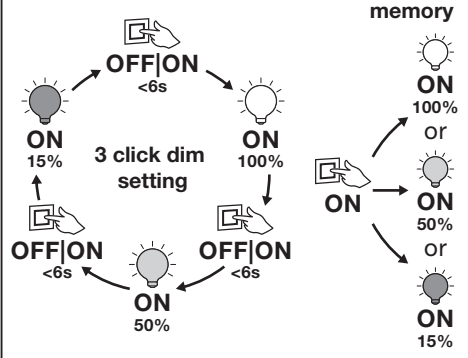

3

4

11

	EAN	n			<b>ENERGY</b> * X =
ORBIS YUMMY 285MM 16W830CLICKDIM BK	4099854283741	1	AC53178		E
ORBIS YUMMY 285MM 16W830CLICKDIM WT	4099854283802				
ORBIS YUMMY 285MM 16W830CLICKDIM GR	4099854283864				
ORBIS YUMMY 390MM 24W830CLICKDIM BK	4099854283765	1	AC53179		F
ORBIS YUMMY 390MM 24W830CLICKDIM WT	4099854283826				
ORBIS YUMMY 390MM 24W830CLICKDIM GR	4099854283888				
ORBIS YUMMY 490MM 36W830CLICKDIM BK	4099854283789	1	AC61117		D
ORBIS YUMMY 490MM 36W830CLICKDIM WT	4099854283840				
ORBIS YUMMY 490MM 36W830CLICKDIM GR	4099854283901				