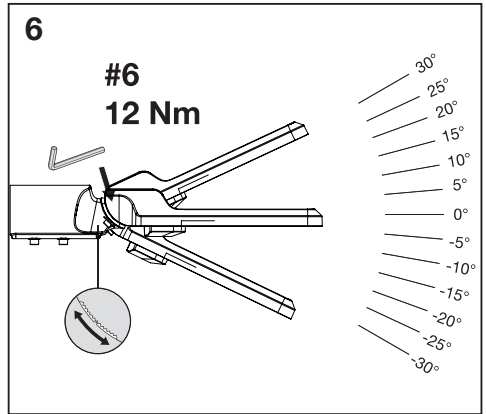

URBAN AREA

	EAN	IP/IK	°(°C)	∇	R _a	PF	⦿	👤
URBAN AREA E II E 15W 830 IP65 GY	4099854361548	IP65/IK07	-30...+35	155°80	>80	>0,9	-	1.28kg
URBAN AREA E II E 15W 830 IP65 BK	4099854361562	IP65/IK07	-30...+35	155°80	>80	>0,9	-	1.28kg
URBAN AREA E II E 15W 840 IP65 GY	4099854361586	IP65/IK07	-30...+35	155°80	>80	>0,9	-	1.28kg
URBAN AREA E II E 15W 840 IP65 BK	4099854361609	IP65/IK07	-30...+35	155°80	>80	>0,9	-	1.28kg
URBAN AREA E II E 15W 865 IP65 GY	4099854361623	IP65/IK07	-30...+35	155°80	>80	>0,9	-	1.28kg
URBAN AREA E II E 15W 865 IP65 BK	4099854361647	IP65/IK07	-30...+35	155°80	>80	>0,9	-	1.28kg
URBAN AREA E II E 30W 830 IP65 GY	4099854361661	IP65/IK07	-30...+35	155°80	>80	>0,9	-	1.28kg
URBAN AREA E II E 30W 830 IP65 BK	4099854361685	IP65/IK07	-30...+35	155°80	>80	>0,9	-	1.28kg
URBAN AREA E II E 30W 840 IP65 GY	4099854361708	IP65/IK07	-30...+35	155°80	>80	>0,9	-	1.28kg
URBAN AREA E II E 30W 840 IP65 BK	4099854361722	IP65/IK07	-30...+35	155°80	>80	>0,9	-	1.28kg
URBAN AREA E II E 30W 865 IP65 GY	4099854361746	IP65/IK07	-30...+35	155°80	>80	>0,9	-	1.28kg
URBAN AREA E II E 30W 865 IP65 BK	4099854361760	IP65/IK07	-30...+35	155°80	>80	>0,9	-	1.28kg
URBAN AREA E II E 50W 830 IP65 GY	4099854361784	IP65/IK07	-30...+35	155°80	>80	>0,9	-	1.57kg
URBAN AREA E II E 50W 830 IP65 BK	4099854361807	IP65/IK07	-30...+35	155°80	>80	>0,9	-	1.57kg
URBAN AREA E II E 50W 840 IP65 GY	4099854361821	IP65/IK07	-30...+35	155°80	>80	>0,9	-	1.57kg
URBAN AREA E II E 50W 840 IP65 BK	4099854361845	IP65/IK07	-30...+35	155°80	>80	>0,9	-	1.57kg
URBAN AREA E II E 50W 865 IP65 GY	4099854361869	IP65/IK07	-30...+35	155°80	>80	>0,9	-	1.57kg
URBAN AREA E II E 50W 865 IP65 BK	4099854361883	IP65/IK07	-30...+35	155°80	>80	>0,9	-	1.57kg
URBAN AREA E II E 100W 830 IP65 GY	4099854361906	IP65/IK07	-30...+35	155°80	>80	>0,9	-	2.14kg
URBAN AREA E II E 100W 830 IP65 BK	4099854361913	IP65/IK07	-30...+35	155°80	>80	>0,9	-	2.14kg
URBAN AREA E II E 100W 840 IP65 GY	4099854361920	IP65/IK07	-30...+35	155°80	>80	>0,9	-	2.14kg
URBAN AREA E II E 100W 840 IP65 BK	4099854361937	IP65/IK07	-30...+35	155°80	>80	>0,9	-	2.14kg
URBAN AREA E II E 100W 865 IP65 GY	4099854361944	IP65/IK07	-30...+35	155°80	>80	>0,9	-	2.14kg
URBAN AREA E II E 100W 865 IP65 BK	4099854361951	IP65/IK07	-30...+35	155°80	>80	>0,9	-	2.14kg
URBAN AREA E II E 150W 830 IP65 GY	4099854361968	IP65/IK07	-30...+35	155°80	>80	>0,9	-	2.75kg
URBAN AREA E II E 150W 830 IP65 BK	4099854361975	IP65/IK07	-30...+35	155°80	>80	>0,9	-	2.75kg
URBAN AREA E II E 150W 840 IP65 GY	4099854361982	IP65/IK07	-30...+35	155°80	>80	>0,9	-	2.75kg
URBAN AREA E II E 150W 840 IP65 BK	4099854361999	IP65/IK07	-30...+35	155°80	>80	>0,9	-	2.75kg
URBAN AREA E II E 150W 865 IP65 GY	4099854362002	IP65/IK07	-30...+35	155°80	>80	>0,9	-	2.75kg
URBAN AREA E II E 150W 865 IP65 BK	4099854362019	IP65/IK07	-30...+35	155°80	>80	>0,9	-	2.75kg
URBAN AREA E II E 200W 830 IP65 GY	4099854362026	IP65/IK07	-30...+35	155°80	>80	>0,9	-	3.34kg
URBAN AREA E II E 200W 830 IP65 BK	4099854362033	IP65/IK07	-30...+35	155°80	>80	>0,9	-	3.34kg
URBAN AREA E II E 200W 840 IP65 GY	4099854362040	IP65/IK07	-30...+35	155°80	>80	>0,9	-	3.34kg
URBAN AREA E II E 200W 840 IP65 BK	4099854362057	IP65/IK07	-30...+35	155°80	>80	>0,9	-	3.34kg
URBAN AREA E II E 200W 865 IP65 GY	4099854362064	IP65/IK07	-30...+35	155°80	>80	>0,9	-	3.34kg
URBAN AREA E II E 200W 865 IP65 BK	4099854362071	IP65/IK07	-30...+35	155°80	>80	>0,9	-	3.34kg