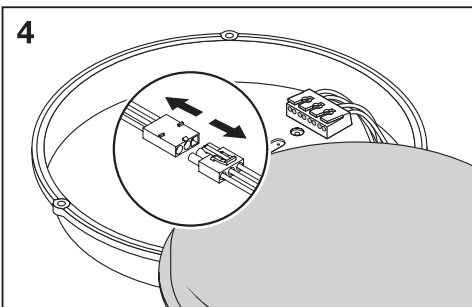

BULKHEAD ROUND DALI