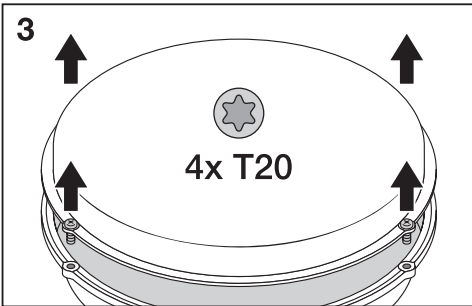

BULKHEAD ROUND DALI