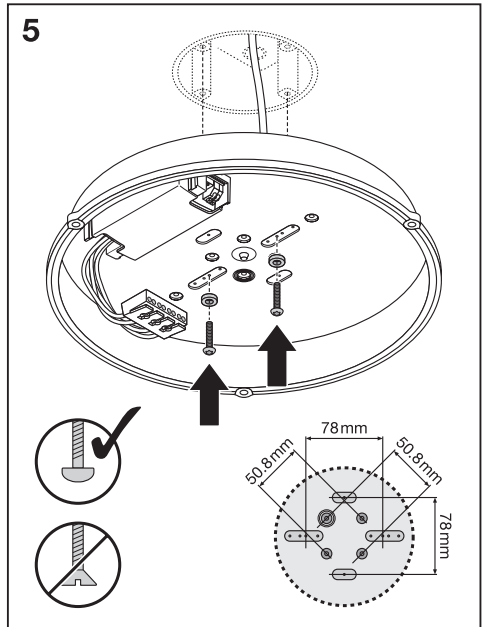

BULKHEAD ROUND DALI