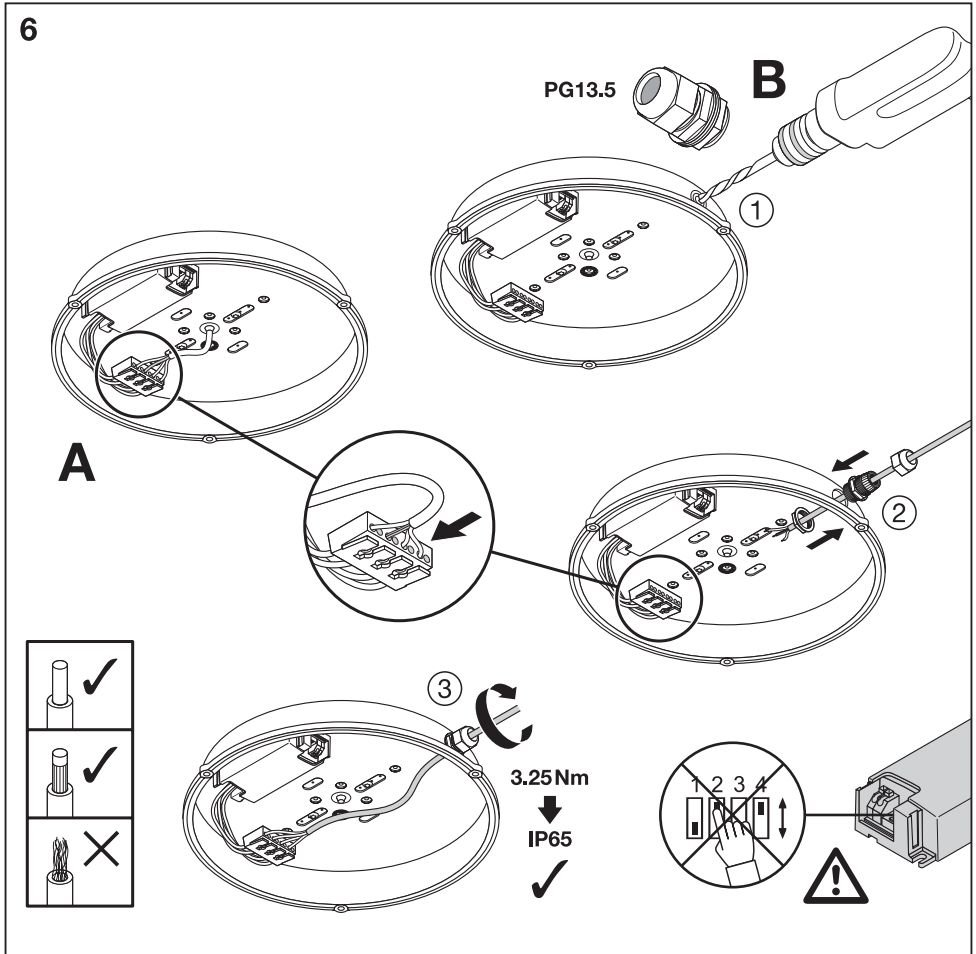

BULKHEAD ROUND DALI