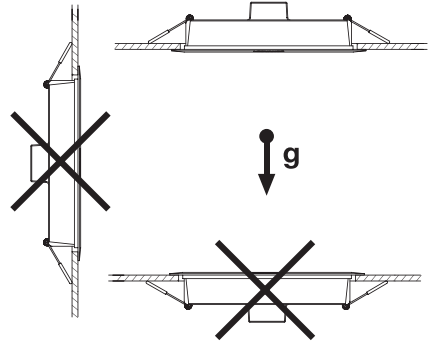

DOWNLIGHT IP44

Model	a [mm]	b [mm]	c [mm]	d [mm]	e [mm]	f [mm]	g [mm]	h [mm]
DL IP44 DN90	Ø 75	Ø 68	Ø 90	5-25	68	40	>60	>70
DL IP44 DN115	Ø 100	Ø 93	Ø 115	5-25	68	40	>60	>70
DL IP44 DN165	Ø 150	Ø 143	Ø 165	5-25	68	40	>60	>70
DL IP44 DN190	Ø 175	Ø 168	Ø 190	5-25	68	40	>60	>70
DL IP44 DN215	Ø 200	Ø 194	Ø 215	5-25	68	40	>60	>70

1

ON
↑

2

	B16	B25	B32	C16	C25	C32
DL IP44 DN 90 4W 8XX WT/BK	108	169	216	154	241	309
DL IP44 DN 115 8W 8XX WT/BK	105	164	210	150	234	300
DL IP44 DN 165 13W 8XX WT/BK	52	81	104	80	126	161
DL IP44 DN 190 18W 8XX WT/BK	49	77	99	76	120	153
DL IP44 DN 215 24W 8XX WT/BK	41	64	82	63	98	126
DL IP44 DN 215 30W 8XX WT/BK	18	28	36	31	48	62