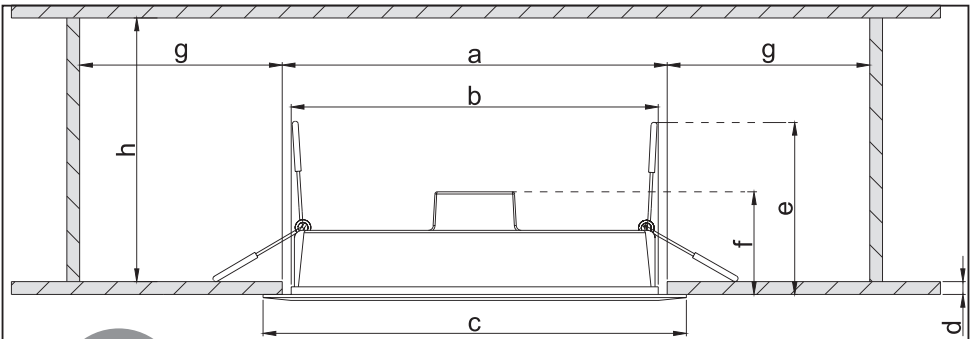

DOWNLIGHT IP44

Model	a [mm]	b [mm]	c [mm]	d [mm]	e [mm]	f [mm]	g [mm]	h [mm]
DL IP44 DN90	Ø 75	Ø 68	Ø 90	5-25	68	40	>60	>70
DL IP44 DN115	Ø 100	Ø 93	Ø 115	5-25	68	40	>60	>70
DL IP44 DN165	Ø 150	Ø 143	Ø 165	5-25	68	40	>60	>70
DL IP44 DN190	Ø 175	Ø 168	Ø 190	5-25	68	40	>60	>70
DL IP44 DN215	Ø 200	Ø 194	Ø 215	5-25	68	40	>60	>70