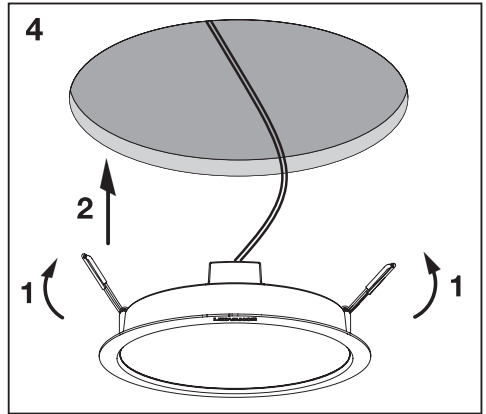

DOWNLIGHT IP44

Model	a [mm]	b [mm]	c [mm]	d [mm]	e [mm]	f [mm]	g [mm]	h [mm]
DL IP44 DN90	Ø 75	Ø 68	Ø 90	5-25	68	40	>60	>70
DL IP44 DN115	Ø 100	Ø 93	Ø 115	5-25	68	40	>60	>70
DL IP44 DN165	Ø 150	Ø 143	Ø 165	5-25	68	40	>60	>70
DL IP44 DN190	Ø 175	Ø 168	Ø 190	5-25	68	40	>60	>70
DL IP44 DN215	Ø 200	Ø 194	Ø 215	5-25	68	40	>60	>70

1

ON
↑

2

	B16	B25	B32	C16	C25	C32
DL IP44 DN 90 4W 8XX WT/BK	108	169	216	154	241	309
DL IP44 DN 115 8W 8XX WT/BK	105	164	210	150	234	300
DL IP44 DN 165 13W 8XX WT/BK	52	81	104	80	126	161
DL IP44 DN 190 18W 8XX WT/BK	49	77	99	76	120	153
DL IP44 DN 215 24W 8XX WT/BK	41	64	82	63	98	126
DL IP44 DN 215 30W 8XX WT/BK	18	28	36	31	48	62