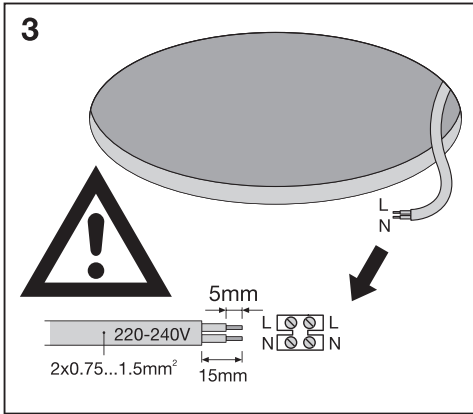

DOWNLIGHT IP44

Model	a [mm]	b [mm]	c [mm]	d [mm]	e [mm]	f [mm]	g [mm]	h [mm]
DL IP44 DN90	Ø 75	Ø 68	Ø 90	5-25	68	40	>60	>70
DL IP44 DN115	Ø 100	Ø 93	Ø 115	5-25	68	40	>60	>70
DL IP44 DN165	Ø 150	Ø 143	Ø 165	5-25	68	40	>60	>70
DL IP44 DN190	Ø 175	Ø 168	Ø 190	5-25	68	40	>60	>70
DL IP44 DN215	Ø 200	Ø 194	Ø 215	5-25	68	40	>60	>70

1

ON
↑

2

	B16	B25	B32	C16	C25	C32
DL IP44 DN 90 4W 8XX WT/BK	108	169	216	154	241	309
DL IP44 DN 115 8W 8XX WT/BK	105	164	210	150	234	300
DL IP44 DN 165 13W 8XX WT/BK	52	81	104	80	126	161
DL IP44 DN 190 18W 8XX WT/BK	49	77	99	76	120	153
DL IP44 DN 215 24W 8XX WT/BK	41	64	82	63	98	126
DL IP44 DN 215 30W 8XX WT/BK	18	28	36	31	48	62