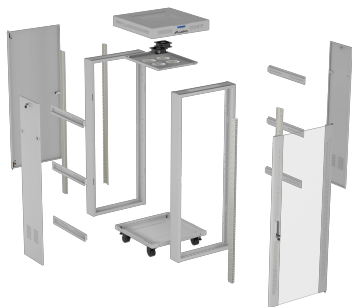

## SZAFKA RACK 19"

### SPECYFIKACJA PRODUKTU:

Rodzaj szafy	Stojąca
Rozmiar	19"
Wysokość teleinformatyczna	32 U
Montaż	Do samodzielnego montażu
Głębokość montażowa	410 mm
Zakres regulacji głębokości montażowej	od 150 do 410 mm
Rodzaj drzwi przednich	Przeszkłone
Rodzaj drzwi tylnych	Metal
Typ drzwi	Jednoskrzydłowe
Maksymalny kąt otwarcia drzwi przednich	180 °
Maksymalne statyczne obciążenie	1 200 kg
Ilość miejsc na wentylatory	2
Ilość pionowych szyn	4
Termostat	Tak
Panel LCD	Tak
Kolor	Szary
Kolor palety RAL	RAL7035
Klasa szczelności	IP20
Grubość górnego & dolnego panelu	1,5 mm
Grubość szyn montażowych	2 mm
Grubość ramy	1,5 mm
Grubość pozostałych elementów	1,3 mm
Głębokość	600 mm
Szerokość	600 mm
Wysokość	1 677 mm
Wysokość bez kółek	1 574 mm
Waga	86 kg
Standard	ANSI/EIA RS-310-D, DIN 41491/PART 1, DIN 41494/PART 7, ETSI, IEC297-2:1982
Szczegóły uziemienia	Drzwi przednie, Drzwi tylne, Rama
Akcesoria w zestawie	Kółka z hamulcem, Kabel uziemiający, Nóżki, Panel