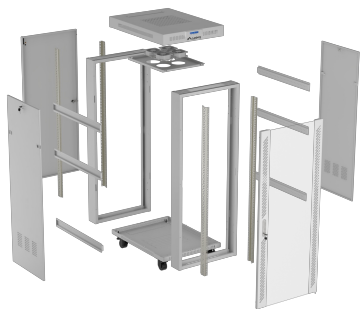

## SZAFKA RACK 19"

### SPECYFIKACJA PRODUKTU:

Rodzaj szafy	Stojąca
Rozmiar	19"
Wysokość teleinformatyczna	32 U
Montaż	Do samodzielnego montażu
Głębokość montażowa	610 mm
Zakres regulacji głębokości montażowej	od 150 do 610 mm
Rodzaj drzwi przednich	Przeszkłone
Rodzaj drzwi tylnych	Metal
Typ drzwi	Jednoskrzydłowe
Maksymalny kąt otwarcia drzwi przednich	180 °
Maksymalne statyczne obciążenie	1 200 kg
Ilość miejsc na wentylatory	4
Ilość pionowych szyn	4
Termostat	Tak
Panel LCD	Tak
Kolor	Szary
Kolor palety RAL	RAL7035
Klasa szczelności	IP20
Grubość górnego & dolnego panelu	1,5 mm
Grubość szyn montażowych	2 mm
Grubość ramy	1,5 mm
Grubość pozostałych elementów	1,3 mm
Głębokość	800 mm
Szerokość	600 mm
Wysokość	1 677 mm
Wysokość bez kółek	1 574 mm
Waga	100 kg
Standard	ANSI/EIA RS-310-D, DIN 41491/PART 1, DIN 41494/PART 7, ETSI, IEC297-2:1982
Szczegóły uziemienia	Drzwi przednie, Drzwi tylne, Rama
Akcesoria w zestawie	Kółka z hamulcem, Kabel uziemiający, Nóżki, Panel