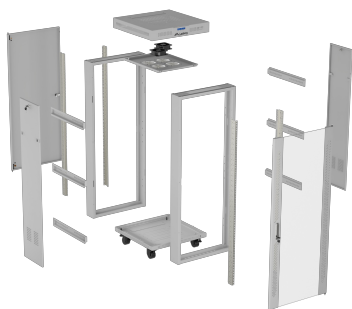

## SZAFKA RACK 19"

### SPECYFIKACJA PRODUKTU:

Rodzaj szafy	Stojąca
Rozmiar	19"
Wysokość teleinformatyczna	42 U
Montaż	Do samodzielnego montażu
Głębokość montażowa	410 mm
Zakres regulacji głębokości montażowej	od 150 do 410 mm
Rodzaj drzwi przednich	Przeszkłone
Rodzaj drzwi tylnych	Metal
Typ drzwi	Jednoskrzydłowe
Maksymalny kąt otwarcia drzwi przednich	180 °
Maksymalne statyczne obciążenie	1 200 kg
Ilość miejsc na wentylatory	2
Ilość pionowych szyn	4
Termostat	Tak
Panel LCD	Tak
Kolor	Szary
Kolor palety RAL	RAL7035
Klasa szczelności	IP20
Grubość górnego & dolnego panelu	1,5 mm
Grubość szyn montażowych	2 mm
Grubość ramy	1,5 mm
Grubość pozostałych elementów	1,3 mm
Głębokość	600 mm
Szerokość	600 mm
Wysokość	2 121 mm
Wysokość bez kółek	2 018 mm
Waga	102 kg
Standard	ANSI/EIA RS-310-D, DIN 41491/PART 1, DIN 41494/PART 7, ETSI, IEC297-2:1982
Szczegóły uziemienia	Drzwi przednie, Drzwi tylne, Rama
Akcesoria w zestawie	Kółka z hamulcem, Kabel uziemiający, Nóżki, Panel