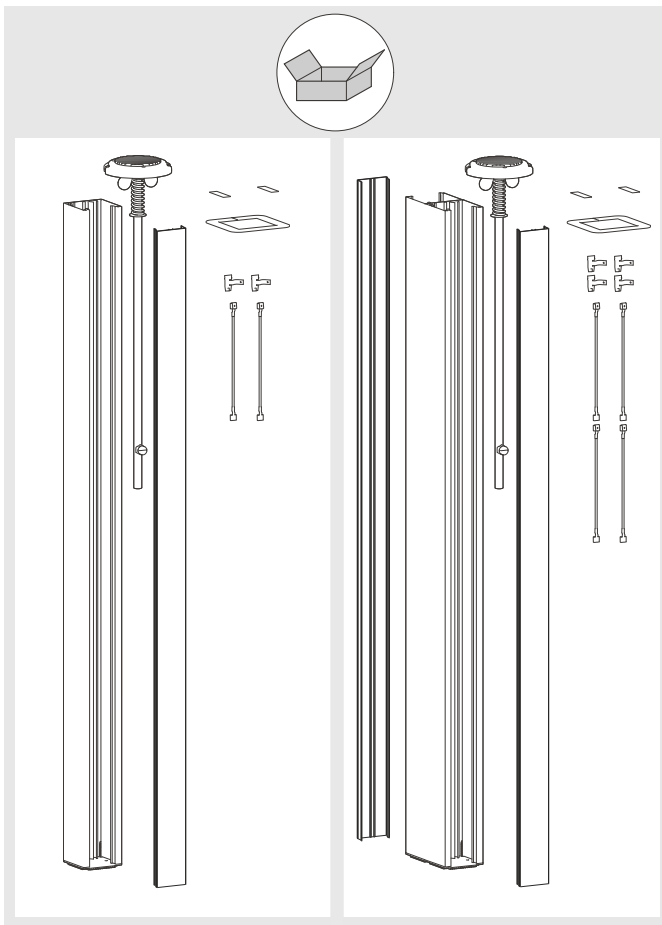

6LE002362B

- (DE) Montageanleitung
- (FR) Notice d'instructions
- (GB) Mounting instructions
- (NL) Montage instructie
- (DK) Monteringsvejledning
- (FI) Asennusohje
- (NO) Montasjeanvisning
- (SE) Monterings instruktioner
- (IT) Istruzioni di montaggio
- (ES) Instrucciones de montaje
- (PT) Instruções de montagem
- (CZ) Montážní návod
- (BA) Uputstvo za montažu
- (UK) Інструкції з установки

## DBS...

	H	L min	L max
DBS452700...	2560	2700	3000
DBS453000...	2860	3000	3300
DBS453300...	3160	3300	3600
DBS2452700...	2560	2700	3000
DBS2453000...	2860	3000	3300
DBS2453300...	3160	3300	3600