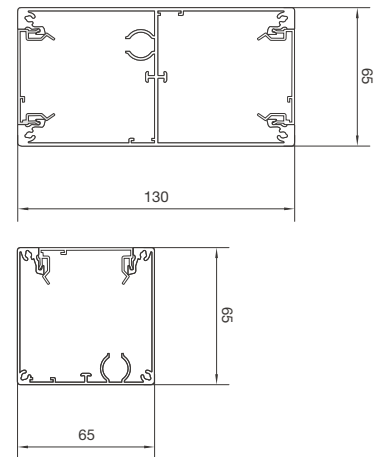

6LE002362B

- (DE) Montageanleitung
- (FR) Notice d'instructions
- (GB) Mounting instructions
- (NL) Montage instructie
- (DK) Monteringsvejledning
- (FI) Asennusohje
- (NO) Montasjeanvisning
- (SE) Monterings instruktioner
- (IT) Istruzioni di montaggio
- (ES) Instrucciones de montaje
- (PT) Instruções de montagem
- (CZ) Montážní návod
- (BA) Uputstvo za montažu
- (UK) Інструкції з установки

## DBS...

	H	L min	L max
DBS452700...	2560	2700	3000
DBS453000...	2860	3000	3300
DBS453300...	3160	3300	3600
DBS2452700...	2560	2700	3000
DBS2453000...	2860	3000	3300
DBS2453300...	3160	3300	3600