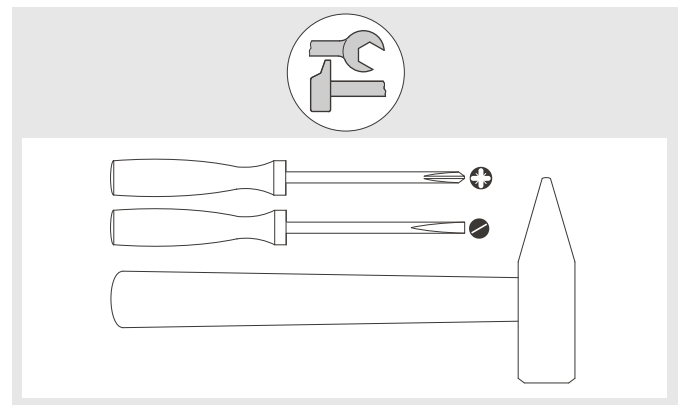

6LE002362B

- (DE) Montageanleitung
- (FR) Notice d'instructions
- (GB) Mounting instructions
- (NL) Montage instructie
- (DK) Monteringsvejledning
- (FI) Asennusohje
- (NO) Montasjeanvisning
- (SE) Monterings instruktioner
- (IT) Istruzioni di montaggio
- (ES) Instrucciones de montaje
- (PT) Instruções de montagem
- (CZ) Montážní návod
- (BA) Uputstvo za montažu
- (UK) Інструкції з установки

- (HR) Upute za montažu
- (HU) Szerelési útmutató
- (LT) Montavimo instrukcija
- (LV) Montāžas instrukcija
- (PL) Instrukcja montażowa
- (RO) Instrucțiuni de montare
- (SK) Návod na montáž
- (RU) Указания по установке
- (BG) Инструкции за монтаж
- (GR) Οδηγίες χώνευσης
- (SI) Navodilo za montažo
- (EE) Paigaldusjuhised
- (IS) Leiðbeiningar
- (AR) دليل التركيب

EAC

DBS...

	H	L min	L max
DBS452700...	2560	2700	3000
DBS453000...	2860	3000	3300
DBS453300...	3160	3300	3600
DBS2452700...	2560	2700	3000
DBS2453000...	2860	3000	3300
DBS2453300...	3160	3300	3600