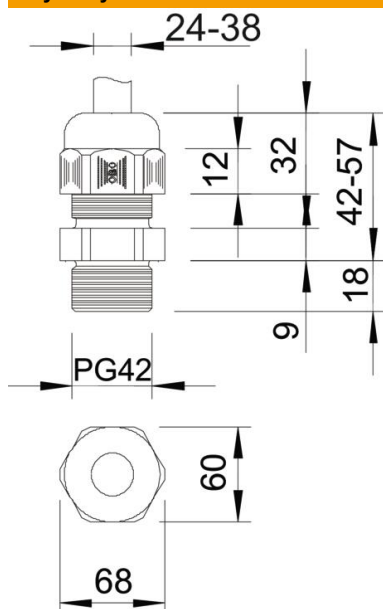

## Dane podstawow

Numery katalogowe	2024365
Typ	V-TEC L PG42 LGR
Oznaczenie 1	Dławik kablowy
Oznaczenie 2	z długim gwintem przyłącz.
Wytwórca	OBO
Wymiar	PG42
Kolor	jasnoszary; RAL 7035
Materiał	Poliamid
Najmniejsza jednostka sprzedaży	5
Jednostka opakowania	Sztuk
Ciężar	10,07 kg
Jednostka wagi	kg/100 szt.

# Karta charakterystyki technicznej

Dławik kablowy, długi gwint PG, jasnoszary

Numery katalogowe: 2024365

## Wymiary

Wymiar E	68 mm
Wymiar L maks.	57 mm
Wymiar L. min.	42 mm
Wymiar L1	18 mm
Wymiar L2	9 mm
Wymiar L3	32,5 mm

## Dane techniczne

Rodzaj uszczelki	Pierścień uszczelniający
Wykonanie	prosty
Ochrona przed zginaniem	brak
Obszar uszczelnienia D maks.	38 mm
Obszar uszczelnienia D min.	24 mm
strefy zagrożone wybuchem	brak
Dławik kablowy do kabli płaskich	brak
Do strefy Ex	bez
do gazowych stref EX	bez
do pyłowych stref EX	bez
Gwint	Pg 42
Rodzaj gwintu	PG
Długość gwintu	18 mm
Rozmiar znamionowy gwintu	42
Skok gwintu	1,5 mm
Wzmocniona włóknem szklanym	brak
Bezhalogenowy	tak
Niestabilny moment dokręcenia	5 Nm
Wkładka uszczelniająca do kilku przewodów	brak
Z przeciwnakrętką	brak
Odporny na uderzenia	brak
Rozmiar klucza	60
Stopień ochrony	IP 68
Dzielone połączenie śrubowe	brak
Zakres temperatur maks.	65 °C
Zakres temperatur min.	-20 °C