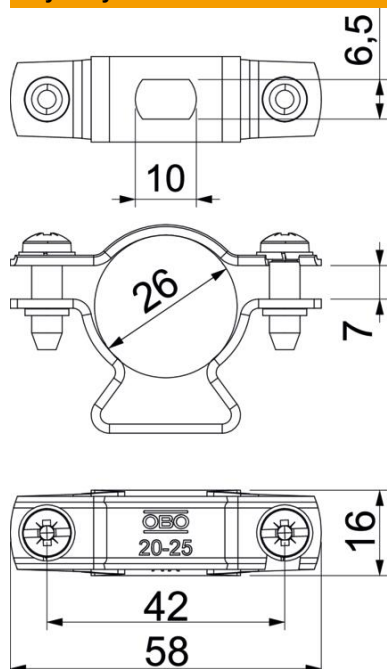

### Dane podstawow

Numery katalogowe	5408064
Typ	isCon H 26 VA
Oznaczenie 1	Uchwyt przewodu
Oznaczenie 2	do przewodu isCon, szary
Wytwórca	OBO
Wymiar	Ø26mm
Materiał	stal nierdzewna 1.4301
Najmniejsza jednostka sprzedaży	20
Jednostka opakowania	Sztuk
Ciężar	3,4 kg
Jednostka wagi	kg/100 szt.
Ślad węglowy CO2 (GWP) od kołyski po bramę	0,2533 kg CO2e / 1 Sztuka

# Karta charakterystyki technicznej

Uchwyt przewodu VA do isCon® Professional+ / Premium

Numery katalogowe: 5408064

## Wymiary

Wymiar A	58 mm
Wymiar B	42 mm
Wymiar d min.	26 mm
Wymiar H	37 mm
Wymiar L	7 mm
Wymiar t	16 mm

## Dane techniczne

Wymiary przewodu	26 mm okrągły
------------------	---------------