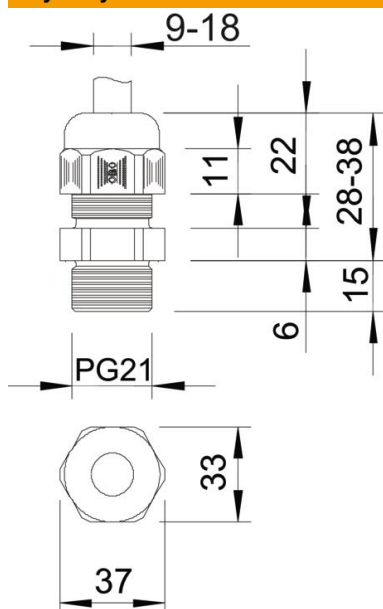

Karta charakterystyki technicznej

Dławik kablowy, długi gwint PG, jasnoszary

Numery katalogowe: 2024330

Kabelverschraubung mit PG-Anschlussgewinde in Hutmutterbauart, für Kabelabzweigkästen, Gehäuse, Verteilerkästen im privaten und industriellen Bereich. Mit Zugentlastung und integrierter Dichtlippe, geprüft nach DIN EN 62444. Schutzklasse IP68. Einsetzbar von -20°C bis +65°C.

PA Poliamid

Dane podstawow

Numery katalogowe	2024330
Typ	V-TEC L PG21 LGR
Oznaczenie 1	Dławik kablowy
Oznaczenie 2	z długim gwintem przyłącz.
Wytwórca	OBO
Wymiar	PG21
Kolor	jasnoszary; RAL 7035
Materiał	Poliamid
Najmniejsza jednostka sprzedaży	25
Jednostka opakowania	Sztuk
Ciężar	2,33 kg
Jednostka wagi	kg/100 szt.

Karta charakterystyki technicznej

Dławik kablowy, długi gwint PG, jasnoszary

Numery katalogowe: 2024330

Wymiary

Wymiar E	37,5 mm
Wymiar L maks.	38 mm
Wymiar L. min.	28 mm
Wymiar L1	15 mm
Wymiar L2	6 mm
Wymiar L3	22 mm

Dane techniczne

Rodzaj uszczelki	Pierścień uszczelniający
Wykonanie	prosty
Ochrona przed zginaniem	brak
Obszar uszczelnienia D maks.	18 mm
Obszar uszczelnienia D min.	9 mm
strefy zagrożone wybuchem	brak
Dławik kablowy do kabli płaskich	brak
Do strefy Ex	bez
do gazowych stref EX	bez
do pyłowych stref EX	bez
Gwint	Pg 21
Rodzaj gwintu	PG
Długość gwintu	15 mm
Rozmiar znamionowy gwintu	21
Skok gwintu	1,5 mm
Wzmocniona włóknem szklanym	brak
Bezhalogenowy	tak
Niestabilny moment dokręcenia	5 Nm
Wkładka uszczelniająca do kilku przewodów	brak
Z przeciwnakrętką	brak
Odporny na uderzenia	brak
Rozmiar klucza	33
Stopień ochrony	IP 68
Wymiar sześciokąta	37,5 mm
Dzielone połączenie śrubowe	brak
Zakres temperatur maks.	65 °C