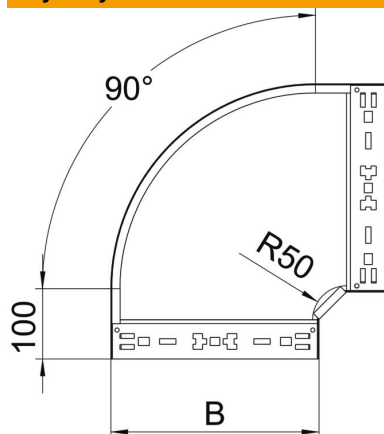

Karta charakterystyki technicznej

Łuk 90° Magic 60 FS

Numery katalogowe: 6041140

Łuk 90° z systemem szybkozłączy. Do wszystkich koryt kablowych o wysokości boku 60 mm.

St stal

FS ocynkowane metodą Sendzimira

Dane podstawow

Numery katalogowe	6041140
Typ	RBM 90 650 FS
Oznaczenie 1	Łuk 90°
Oznaczenie 2	z szybkozłączem
Wytwórca	OBO
Wymiar	60x500
Kolor	cyjan
Materiał	Stal
Powierzchnia	cynkowana metodą Sendzimira
Norma powierzchni	DIN EN 10346
Najmniejsza jednostka sprzedaży	1
Jednostka opakowania	Sztuk
Ciężar	376,3 kg
Jednostka wagi	kg/100 szt.
Ślad węglowy CO ₂ (GWP) od kołyski po bramę	13,52 kg CO ₂ e / 1 Sztuka

Karta charakterystyki technicznej

Łuk 90° Magic 60 FS

Numery katalogowe: 6041140

Wymiary

Szerokość	500 mm
Szerokość	20 in
Wysokość	60 mm
Wysokość	2 in
Grubość blachy	1,25 mm
Wymiar B	500 mm

Dane techniczne

Wygięcie (kąt)	90°
Wersja połączenia	zintegrowany łącznik
Podtrzymanie funkcji	brak
Perforacja montażowa w dnie	brak
Rysunek otworów NATO	brak
Zmiana kierunku	poziomy
Stal nierdzewna, wytrawiana	brak
Perforacja boczna	brak
Wykonanie szerokorozpiętościowe	brak
Rodzaj złącza kablowego systemu nośnego	Zamocowanie zatrzaskowe