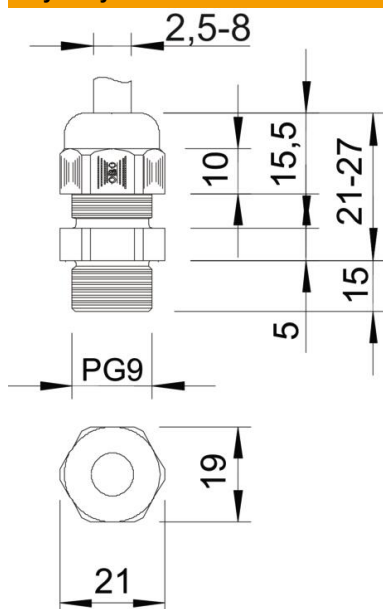

Karta charakterystyki technicznej

Dławik kablowy, długi gwint PG, jasnoszary

Numery katalogowe: 2024292

Kabelverschraubung mit PG-Anschlussgewinde in Hutmutterbauart, für Kabelabzweiggästen, Gehäuse, Verteilerkästen im privaten und industriellen Bereich. Mit Zugentlastung und integrierter Dichtlippe, geprüft nach DIN EN 62444. Schutzklasse IP68. Einsetzbar von -20°C bis +65°C.

PA Poliamid

Dane podstawow

Numery katalogowe	2024292
Typ	V-TEC L PG9 LGR
Oznaczenie 1	Dławik kablowy
Oznaczenie 2	z długim gwintem przyłącz.
Wytwórca	OBO
Wymiar	PG9
Kolor	jasnoszary; RAL 7035
Materiał	Poliamid
Najmniejsza jednostka sprzedaży	50
Jednostka opakowania	Sztuk
Ciężar	0,67 kg
Jednostka wagi	kg/100 szt.

Karta charakterystyki technicznej

Dławik kablowy, długi gwint PG, jasnoszary

Numery katalogowe: 2024292

Wymiary

Wymiar E	21 mm
Wymiar L maks.	27 mm
Wymiar L. min.	21 mm
Wymiar L1	15 mm
Wymiar L2	5 mm
Wymiar L3	15,5 mm

Dane techniczne

Rodzaj uszczelki	Pierścień uszczelniający
Wykonanie	prosty
Ochrona przed zginaniem	brak
Obszar uszczelnienia D maks.	8 mm
Obszar uszczelnienia D min.	2,5 mm
strefy zagrożone wybuchem	brak
Dławik kablowy do kabli płaskich	brak
Do strefy Ex	bez
do gazowych stref EX	bez
do pyłowych stref EX	bez
Gwint	Pg 9
Rodzaj gwintu	PG
Długość gwintu	15 mm
Rozmiar znamionowy gwintu	9
Skok gwintu	1,5 mm
Wzmocniona włóknem szklanym	brak
Bezhalogenowy	tak
Niestabilny moment dokręcenia	2,5 Nm
Wkładka uszczelniająca do kilku przewodów	brak
Z przeciwnakrętką	brak
Odporny na uderzenia	brak
Rozmiar klucza	19
Stopień ochrony	IP 68
Wymiar sześciokąta	21 mm
Dzielone połączenie śrubowe	brak
Zakres temperatur maks.	65 °C