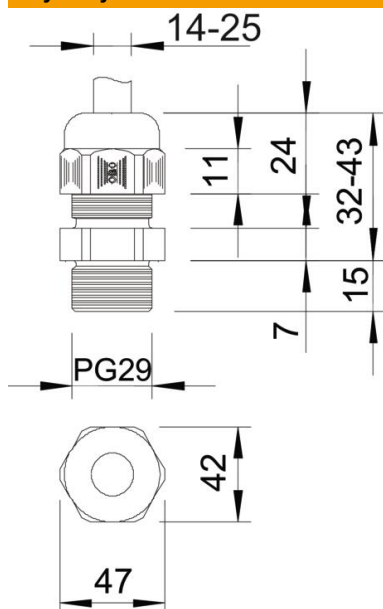

Karta charakterystyki technicznej

Dławik kablowy, długi gwint PG, jasnoszary

Numery katalogowe: 2024349

Kabelverschraubung mit PG-Anschlussgewinde in Hutmutterbauart, für Kabelabzweiggästen, Gehäuse, Verteilerkästen im privaten und industriellen Bereich. Mit Zugentlastung und integrierter Dichtlippe, geprüft nach DIN EN 62444. Schutzklasse IP68. Einsetzbar von -20°C bis +65°C.

PA Poliamid

Dane podstawow

Numery katalogowe	2024349
Typ	V-TEC L PG29 LGR
Oznaczenie 1	Dławik kablowy
Oznaczenie 2	z długim gwintem przyłącz.
Wytwórca	OBO
Wymiar	PG29
Kolor	jasnoszary; RAL 7035
Materiał	Poliamid
Najmniejsza jednostka sprzedaży	20
Jednostka opakowania	Sztuk
Ciężar	3,86 kg
Jednostka wagi	kg/100 szt.

Karta charakterystyki technicznej

Dławik kablowy, długi gwint PG, jasnoszary

Numery katalogowe: 2024349

Wymiary

Wymiar E	47,5 mm
Wymiar L maks.	43 mm
Wymiar L min.	32 mm
Wymiar L1	15 mm
Wymiar L2	7 mm
Wymiar L3	24,5 mm

Dane techniczne

Rodzaj uszczelki	Pierścień uszczelniający
Wykonanie	prosty
Ochrona przed zginaniem	brak
Obszar uszczelnienia D maks.	25 mm
Obszar uszczelnienia D min.	14 mm
strefy zagrożone wybuchem	brak
Dławik kablowy do kabli płaskich	brak
Do strefy Ex	bez
do gazowych stref EX	bez
do pyłowych stref EX	bez
Gwint	Pg 29
Rodzaj gwintu	PG
Długość gwintu	15 mm
Rozmiar znamionowy gwintu	29
Skok gwintu	1,5 mm
Wzmocniona włóknem szklanym	brak
Bezhalogenowy	tak
Niestabilny moment dokręcenia	5 Nm
Wkładka uszczelniająca do kilku przewodów	brak
Z przeciwnakrętką	brak
Odporny na uderzenia	brak
Rozmiar klucza	42
Stopień ochrony	IP 68
Wymiar sześciokąta	47,5 mm
Dzielone połączenie śrubowe	brak
Zakres temperatur maks.	65 °C