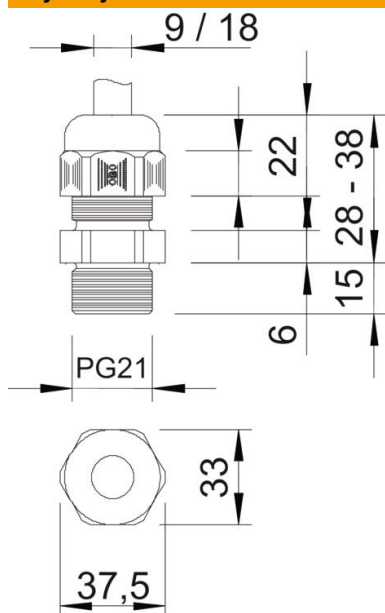

Karta charakterystyki technicznej

Dławik kablowy, gwint PG, srebrnoszary

Numery katalogowe: 2024225

Kabelverschraubung mit PG-Anschlussgewinde in Hutmutterbauart, für Kabelabzweigkästen, Gehäuse, Verteilerkästen im privaten und industriellen Bereich. Mit Zugentlastung und integrierter Dichtlippe, geprüft nach DIN EN 62444. Schutzklasse IP68. Einsetzbar von -20°C bis +65°C.

PA Poliamid

Dane podstawow

Numery katalogowe	2024225
Typ	V-TEC L PG21 SGR
Oznaczenie 1	Dławik kablowy
Oznaczenie 2	z długim gwintem przyłącz.
Wytwórca	OBO
Wymiar	PG21
Kolor	srebrnoszary; RAL 7001
Materiał	Poliamid
Najmniejsza jednostka sprzedaży	25
Jednostka opakowania	Sztuk
Ciężar	2,33 kg
Jednostka wagi	kg/100 szt.
Ślad węglowy CO ₂ (GWP) od kołyski po bramę	0,1178 kg CO _e / 1 Sztuka

Karta charakterystyki technicznej

Dławik kablowy, gwint PG, srebrnoszary

Numery katalogowe: 2024225

Wymiary

Wymiar E	37,5 mm
Wymiar L maks.	38 mm
Wymiar L min.	28 mm
Wymiar L1	15 mm
Wymiar L2	6 mm
Wymiar L3	22 mm

Dane techniczne

Rodzaj uszczelki	Pierścień uszczelniający
Wykonanie	prosty
Ochrona przed zginaniem	brak
Obszar uszczelnienia D maks.	18 mm
Obszar uszczelnienia D min.	9 mm
strefy zagrożone wybuchem	brak
Dławik kablowy do kabli płaskich	brak
Do strefy Ex	bez
do gazowych stref EX	bez
do pyłowych stref EX	bez
Gwint	Pg 21
Rodzaj gwintu	PG
Długość gwintu	15 mm
Rozmiar znamionowy gwintu	21
Skok gwintu	1,5 mm
Wzmocniona włóknem szklanym	brak
Bezhalogenowy	tak
Niestabilny moment dokręcenia	5 Nm
Wkładka uszczelniająca do kilku przewodów	brak
Z przeciwnakrętką	brak
Odporny na uderzenia	brak
Rozmiar klucza	33
Stopień ochrony	IP 68
Wymiar sześciokąta	37,5 mm
Dzielone połączenie śrubowe	brak
Zakres temperatur maks.	65 °C