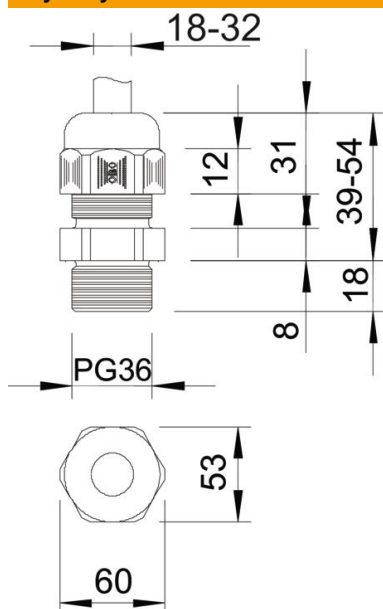

Karta charakterystyki technicznej

Dławik kablowy, długi gwint PG, jasnoszary

Numery katalogowe: 2024357

Kabelverschraubung mit PG-Anschlussgewinde in Hutmutterbauart, für Kabelabzweigkästen, Gehäuse, Verteilerkästen im privaten und industriellen Bereich. Mit Zugentlastung und integrierter Dichtlippe, geprüft nach DIN EN 62444. Schutzklasse IP68. Einsetzbar von -20°C bis +65°C.

PA Poliamid

Dane podstawow

Numery katalogowe	2024357
Typ	V-TEC L PG36 LGR
Oznaczenie 1	Dławik kablowy
Oznaczenie 2	z długim gwintem przyłącz.
Wytwórca	OBO
Wymiar	PG36
Kolor	jasnoszary; RAL 7035
Materiał	Poliamid
Najmniejsza jednostka sprzedaży	10
Jednostka opakowania	Sztuk
Ciężar	7,75 kg
Jednostka wagi	kg/100 szt.

Karta charakterystyki technicznej

Dławik kablowy, długi gwint PG, jasnoszary

Numery katalogowe: 2024357

Wymiary

Wymiar E	60 mm
Wymiar L maks.	54 mm
Wymiar L. min.	39 mm
Wymiar L1	18 mm
Wymiar L2	8 mm
Wymiar L3	31 mm

Dane techniczne

Rodzaj uszczelki	Pierścień uszczelniający
Wykonanie	prosty
Ochrona przed zginaniem	brak
Obszar uszczelnienia D maks.	32 mm
Obszar uszczelnienia D min.	18 mm
strefy zagrożone wybuchem	brak
Dławik kablowy do kabli płaskich	brak
Do strefy Ex	bez
do gazowych stref EX	bez
do pyłowych stref EX	bez
Gwint	Pg 36
Rodzaj gwintu	PG
Długość gwintu	18 mm
Rozmiar znamionowy gwintu	36
Skok gwintu	1,5 mm
Wzmocniona włóknem szklanym	brak
Bezhalogenowy	tak
Niestabilny moment dokręcenia	5 Nm
Wkładka uszczelniająca do kilku przewodów	brak
Z przeciwnakrętką	brak
Odporny na uderzenia	brak
Rozmiar klucza	53
Stopień ochrony	IP 68
Wymiar sześciokąta	60 mm
Dzielone połączenie śrubowe	brak
Zakres temperatur maks.	65 °C