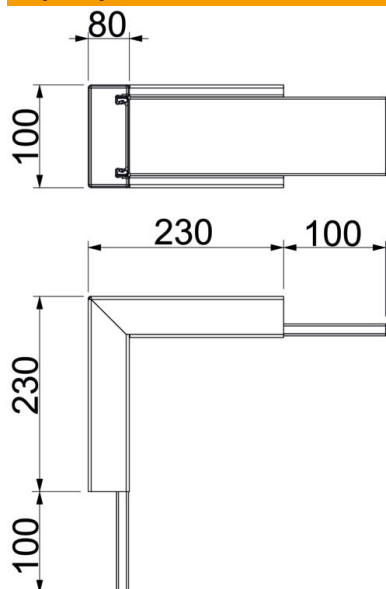

## Dane podstawow

Numery katalogowe	7218056
Oznaczenie 1	Naroże wewnętrzne
Oznaczenie 2	z siatką przeciwpożarową
Wytwórca	OBO
Wymiar	330x100x330
Kolor	czysta biel; RAL 9010
Materiał	Stal
Powierzchnia	malowane proszkowo
Norma powierzchni	
Najmniejsza jednostka sprzedaży	1
Jednostka opakowania	Sztuk
Ciężar	156 kg
Jednostka wagi	kg/100 szt.

# Karta charakterystyki technicznej

Naroże wewnętrzne, wysokość kanału 80 mm, czysta biel

Numery katalogowe: 7218056

## Wymiary

Wymiar A	230 mm
Wymiar B	100 mm
Wymiar H	80 mm

## Dane techniczne

Ilość stron narażonych na płomień	4
Zamocowanie pokrywy	inne
Z perforacją	tak
Przekrój poprzeczny	5180 mm <sup>2</sup>
Przegrody możliwe	brak
Płaszcz	Stal
Kąt kolanka	90 °