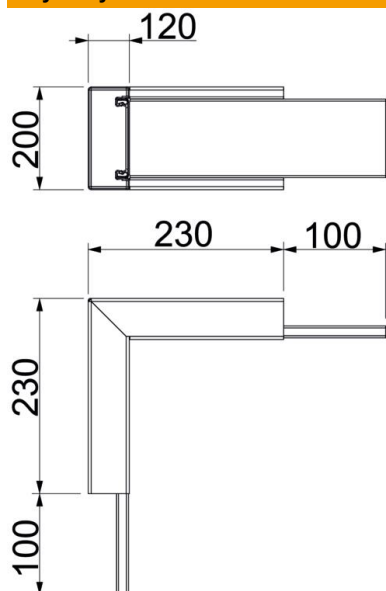

Karta charakterystyki technicznej

Naroże wewnętrzne, wysokość kanału 120 mm, czysta biel

Numery katalogowe: 7218060

Naroże wewnętrzne z pęczniącą tkaniną ogniochronną, do kanału instalacyjnego PYROLINE® Rapid PLM. Nadaje się do bezpośredniego montażu na ścianach i sufitach, montażu pod podłogami systemu lub na systemach wsporczych. Montaż stykowy bez użycia narzędzi, za pomocą łącznika stykowego PLM SI. Zaczepiana bez użycia narzędzi pokrywa umożliwia szybką rewizję i późniejszy montaż. Występ pokrywy umożliwia jej przesunięty montaż w celu ciągłego wyrównania potencjałów na całym odcinku kanału.

St

stal

P

malowane proszkowo

Dane podstawow

Numery katalogowe	7218060
Oznaczenie 1	Naroże wewnętrzne
Oznaczenie 2	z siatką przeciwpożarową
Wytwórca	OBO
Wymiar	330x200x330
Kolor	czysta biel; RAL 9010
Materiał	Stal
Powierzchnia	malowane proszkowo
Norma powierzchni	
Najmniejsza jednostka sprzedaży	1
Jednostka opakowania	Sztuk
Ciężar	246 kg
Jednostka wagi	kg/100 szt.

Karta charakterystyki technicznej

Naroże wewnętrzne, wysokość kanału 120 mm, czysta biel

Numery katalogowe: 7218060

Wymiary

Wymiar A	230 mm
Wymiar B	200 mm
Wymiar H	120 mm

Dane techniczne

Ilość stron narażonych na płomień	4
Zamocowanie pokrywy	inne
Z perforacją	tak
Przekrój poprzeczny	18500 mm ²
Przegrody możliwe	brak
Płaszcz	Stal
Kąt kolanka	90 °