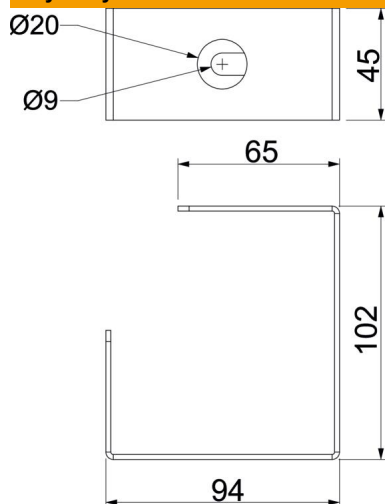

Karta charakterystyki technicznej

Uchwyty kablowe do montażu sufitowego, wysokość kanału 120 mm

Numery katalogowe: 7218150

Pomocne w trakcie instalacji, zapobiegają wypadaniu kabli przy montażu sufitowym kanału instalacyjnego PLM D 1220.

St stal

FS ocynkowane metodą Sendzimira

Dane podstawow

Numery katalogowe	7218150
Typ	PLM CB 1220 FS
Oznaczenie 1	Klamra kablowa
Oznaczenie 2	do montażu sufitowego
Wytwórca	OBO
Wymiar	94x45x102
Kolor	cyjan
Materiał	Stal
Powierzchnia	cynkowana metodą Sendzimira
Norma powierzchni	DIN EN 10346
Najmniejsza jednostka sprzedaży	10
Jednostka opakowania	Sztuk
Ciężar	20 kg
Jednostka wagi	kg/100 szt.
Ślad węglowy CO2 (GWP) od kołyski po bramę	0,6127 kg CO2e / 1 Sztuka

Karta charakterystyki technicznej

Uchwyty kablowe do montażu sufitowego, wysokość kanału 120 mm

Numery katalogowe: 7218150

Wymiary

Wymiar B	94 mm
Wymiar b	65 mm
Wymiar H	102 mm
Wymiar t	45 mm

Dane techniczne