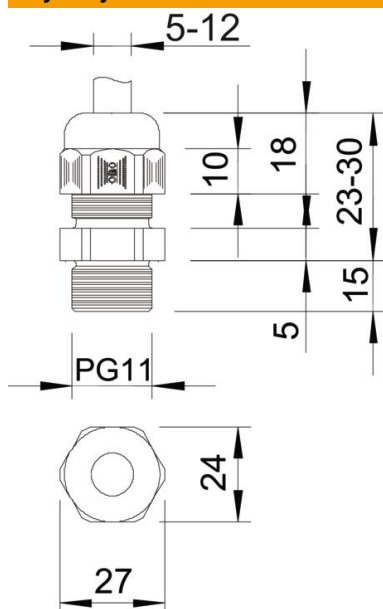

## Dane podstawow

Numery katalogowe	2024314
Typ	V-TEC L PG13 LGR
Oznaczenie 1	Dławik kablowy
Oznaczenie 2	z długim gwintem przyłącz.
Wytwórca	OBO
Wymiar	PG13,5
Kolor	jasnoszary; RAL 7035
Materiał	Poliamid
Najmniejsza jednostka sprzedaży	50
Jednostka opakowania	Sztuk
Ciężar	1,09 kg
Jednostka wagi	kg/100 szt.

# Karta charakterystyki technicznej

Dławik kablowy, długi gwint PG, jasnoszary

Numery katalogowe: 2024314

## Wymiary

Wymiar E	27 mm
Wymiar L maks.	30 mm
Wymiar L min.	23 mm
Wymiar L1	15 mm
Wymiar L2	5 mm
Wymiar L3	18 mm

## Dane techniczne

Rodzaj uszczelki	Pierścień uszczelniający
Wykonanie	prosty
Ochrona przed zginaniem	brak
Obszar uszczelnienia D maks.	12 mm
Obszar uszczelnienia D min.	5 mm
strefy zagrożone wybuchem	brak
Dławik kablowy do kabli płaskich	brak
Do strefy Ex	bez
do gazowych stref EX	bez
do pyłowych stref EX	bez
Gwint	Pg 13,5
Rodzaj gwintu	PG
Długość gwintu	15 mm
Rozmiar znamionowy gwintu	13,5
Skok gwintu	1,5 mm
Wzmocniona włóknem szklanym	brak
Bezhalogenowy	tak
Niestabilny moment dokręcenia	2,5 Nm
Wkładka uszczelniająca do kilku przewodów	brak
Z przeciwnakrętką	brak
Odporny na uderzenia	brak
Rozmiar klucza	24
Stopień ochrony	IP 68
Wymiar sześciokąta	27 mm
Dzielone połączenie śrubowe	brak
Zakres temperatur maks.	65 °C