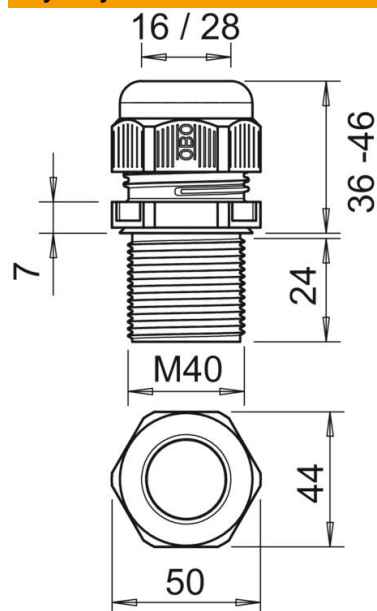

Karta charakterystyki technicznej

Dławik kablowy, bardzo długi gwint metryczny, czarny

Numery katalogowe: 2022993

Wymiary

| | |
|----------------|-------|
| Wymiar E | 50 mm |
| Wymiar L maks. | 46 mm |
| Wymiar L. min. | 36 mm |
| Wymiar L1 | 24 mm |
| Wymiar L2 | 7 mm |

Dane techniczne

| | |
|---|---|
| Rodzaj uszczelki | Pierścień uszczelniający |
| Wykonanie | prosty |
| Ochrona przed zginaniem | brak |
| Obszar uszczelnienia D maks. | 28 mm |
| Obszar uszczelnienia D min. | 16 mm |
| strefy zagrożone wybuchem | brak |
| Dławik kablowy do kabli płaskich | brak |
| Materiał samogasnący | zgodnie z VDE 0471/DIN 695 część 2-1, temperatura badania 650°C |
| Do strefy Ex | bez |
| do gazowych stref EX | bez |
| do pyłowych stref EX | bez |
| Gwint | M40 x 1,5 |
| Rodzaj gwintu | metryczny |
| Długość gwintu | 24 mm |
| Rozmiar znamionowy gwintu | 40 |
| Skok gwintu | 1,8 mm |
| Wzmocniona włóknem szklanym | brak |
| Bezhalogenowy | tak |
| Niestabilny moment dokręcenia | 10 Nm |
| Kategoria oddziaływania uderzenia | 4 |
| Kategoria odciążenia naprężeń | A |
| Wkładka uszczelniająca do kilku przewodów | brak |
| Z przeciwnakrętką | brak |
| Odporny na uderzenia | brak |

Karta charakterystyki technicznej

Dławik kablowy, bardzo długi gwint metryczny, czarny

Numery katalogowe: 2022993

Dane techniczne

| | |
|-------------------------------|--------|
| Rozmiar klucza | 44 |
| Stopień ochrony | IP 68 |
| Wymiar sześciokąta | 50 mm |
| Dzielone połączenie śrubowe | brak |
| Zakres temperatur maks. | 65 °C |
| Zakres temperatur min. | -20 °C |
| Możliwość odciążania naprężeń | tak |