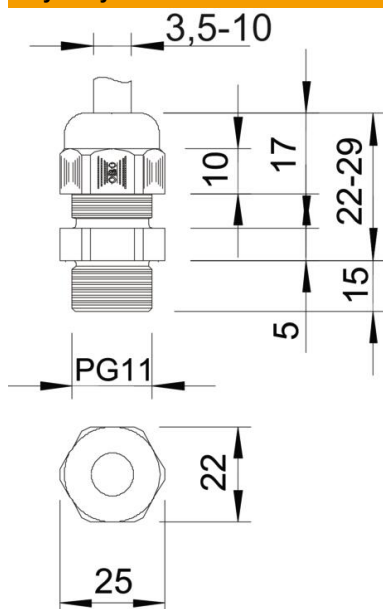

Karta charakterystyki technicznej

Dławik kablowy, długi gwint PG, jasnoszary

Numery katalogowe: 2024306

Kabelverschraubung mit PG-Anschlussgewinde in Hutmutterbauart, für Kabelabzweigkästen, Gehäuse, Verteilerkästen im privaten und industriellen Bereich. Mit Zugentlastung und integrierter Dichtlippe, geprüft nach DIN EN 62444. Schutzklasse IP68. Einsetzbar von -20°C bis +65°C.

PA Poliamid

Dane podstawow

Numery katalogowe	2024306
Typ	V-TEC L PG11 LGR
Oznaczenie 1	Dławik kablowy
Oznaczenie 2	z długim gwintem przyłącz.
Wytwórca	OBO
Wymiar	PG11
Kolor	jasnoszary; RAL 7035
Materiał	Poliamid
Najmniejsza jednostka sprzedaży	50
Jednostka opakowania	Sztuk
Ciężar	0,93 kg
Jednostka wagi	kg/100 szt.

Karta charakterystyki technicznej

Dławik kablowy, długi gwint PG, jasnoszary

Numery katalogowe: 2024306

Wymiary

Wymiar E	25 mm
Wymiar L maks.	29 mm
Wymiar L. min.	22 mm
Wymiar L1	15 mm
Wymiar L2	5 mm
Wymiar L3	17 mm

Dane techniczne

Rodzaj uszczelki	Pierścień uszczelniający
Wykonanie	prosty
Ochrona przed zginaniem	brak
Obszar uszczelnienia D maks.	10 mm
Obszar uszczelnienia D min.	3,5 mm
strefy zagrożone wybuchem	brak
Dławik kablowy do kabli płaskich	brak
Do strefy Ex	bez
do gazowych stref EX	bez
do pyłowych stref EX	bez
Gwint	Pg 11
Rodzaj gwintu	PG
Długość gwintu	15 mm
Rozmiar znamionowy gwintu	11
Skok gwintu	1,5 mm
Wzmocniona włóknem szklanym	brak
Bezhalogenowy	tak
Niestabilny moment dokręcenia	2,5 Nm
Wkładka uszczelniająca do kilku przewodów	brak
Z przeciwnakrętką	brak
Odporny na uderzenia	brak
Rozmiar klucza	22
Stopień ochrony	IP 68
Wymiar sześciokąta	25 mm
Dzielone połączenie śrubowe	brak
Zakres temperatur maks.	65 °C