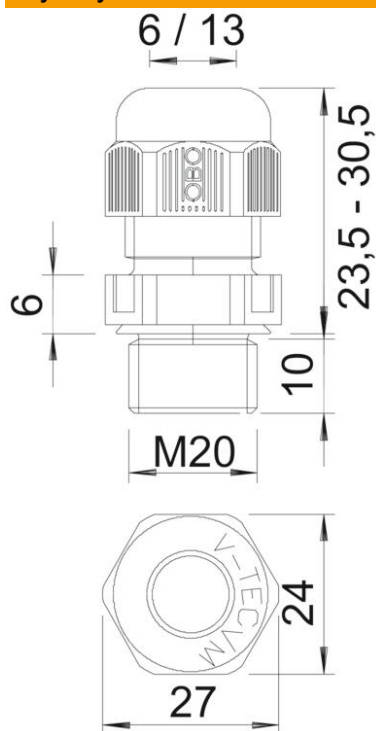

Karta charakterystyki technicznej

Dławik kablowy, gwint metryczny, czarny

Numery katalogowe: 2022887

Kabelverschraubung mit metrischem Anschlussgewinde in Hutmutterbauart, für Kabelabzweiggkäten, Gehäuse, Verteilerkästen im privaten und industriellen Bereich. Mit Zugentlastung und integrierter Dichtlippe, geprüft nach DIN EN 62444. Schutzklasse IP68. Einsetzbar von -20°C bis +65°C.

PA Poliamid

Dane podstawow

Numery katalogowe	2022887
Typ	V-TEC VM20 SW
Oznaczenie 1	Dławik kablowy
Oznaczenie 2	metryczny
Wytwórca	OBO
Wymiar	M20
Kolor	czarny
Materiał	Poliamid
Najmniejsza jednostka sprzedaży	50
Jednostka opakowania	Sztuk
Ciężar	0,856 kg
Jednostka wagi	kg/100 szt.
Ślad węglowy CO ₂ (GWP) od kołyski po bramę	0,0422 kg CO _e / 1 Sztuka

Karta charakterystyki technicznej

Dławik kablowy, gwint metryczny, czarny

Numery katalogowe: 2022887

Wymiary

Wymiar E	27 mm
Wymiar L maks.	30,5 mm
Wymiar L min.	23,5 mm
Wymiar L1	9 mm
Wymiar L2	5 mm

Dane techniczne

Karta charakterystyki technicznej

Dławik kablowy, gwint metryczny, czarny

Numery katalogowe: 2022887

Dane techniczne

Wkładka uszczelniająca do kilku przewodów	brak
Z przeciwnakrętką	brak
Odporny na uderzenia	brak
Rozmiar klucza	24
Stopień ochrony	IP 68
Wymiar sześciokąta	27 mm
Dzielone połączenie śrubowe	brak
Zakres temperatur maks.	65 °C
Zakres temperatur min.	-20 °C
Możliwość odciążania naprężeń	tak