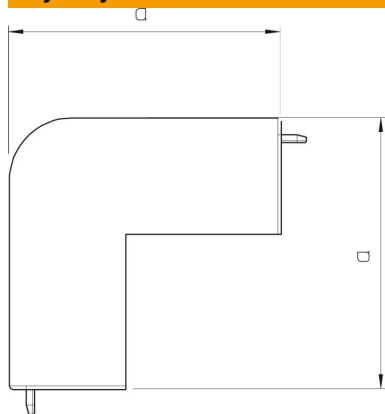

### Dane podstawow

Numery katalogowe	6192157
Typ	WDK HA15040RW
Oznaczenie 1	Pokrywa naroża zewnętrznego
Wytwórca	OBO
Wymiar	15x40mm
Kolor	czysta biel; RAL 9010
Materiał	Polichlorek winylu
Najmniejsza jednostka sprzedaży	4
Jednostka opakowania	Sztuk
Ciężar	1,429 kg
Jednostka wagi	kg/100 szt.
Ślad węglowy CO2 (GWP) od kołyski po bramę	0,0614 kg CO2e / 1 Sztuka

# Karta charakterystyki technicznej

Naroże zewnętrzne, do kanału typ WDK 15040

Numery katalogowe: 6192157

## Wymiary

Długość	42 mm
Szerokość	40 mm
Wysokość	15 mm
Wymiar a	42 mm
Wymiar H	40 mm

## Dane techniczne

Wykonanie	Kształtka łącznika
Rodzaj mocowania	wzębiany
Podtrzymanie funkcji	brak
do wymiaru kanału	15 x 40
Bezhalogenowy	brak
Głębokość kanału	15 mm
Stopień ochrony	IP 30
Folia ochronna	brak
Odporność kod IK	IK04
samogasnący	tak
Zakres temperatur maks.	60 °C
Zakres temperatur min.	-5 °C
Zakres kąta maks.	90 mm
Zakres kąta min.	90 mm