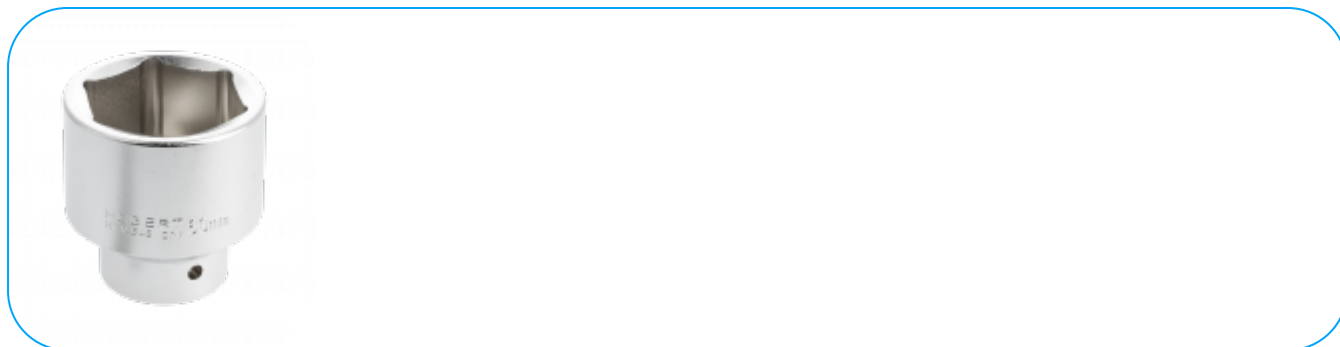

FICHA DE PRODUCTO

Llave de vaso hexagonal 1" 60 mm

Descripción del Producto

Fabricado en acero al cromo vanadio de alta calidad, el vaso para el montaje de conexiones roscadas con cabeza hexagonal.

Características

- Material: acero al cromo vanadio;
- Compatible con accionamiento de salida de 1";
- forjado por estampación;
- resistente a la deformación.

Datos técnicos

			
HT1A548	5902801433634	1	704

Högert Technik GmbH, Pariser Platz 6a, 10117 Berlin, Deutschland
 Producent/ Manufacturer/ Hersteller/ Произведено для:
 PL GTV Poland S.A., ul. Przejazdowa 21 05-800 Pruszków, Polska/ Poland/ Polen/ Польша
 Importer/ Импортёр:
 HR GTV Croatia d.o.o.; Kovinska 4s, 10000 Zagreb, Hrvatska
 Distributor:
 ES GTV España Herrajes, E Iluminación, S.L., Avenida Aragón 308, 46021 Valencia, Spain
 CZ GTV Czech Distribution s.r.o., CTPark Ostrava, Na Rovince 879, 720 00 Ostrava Hrabová