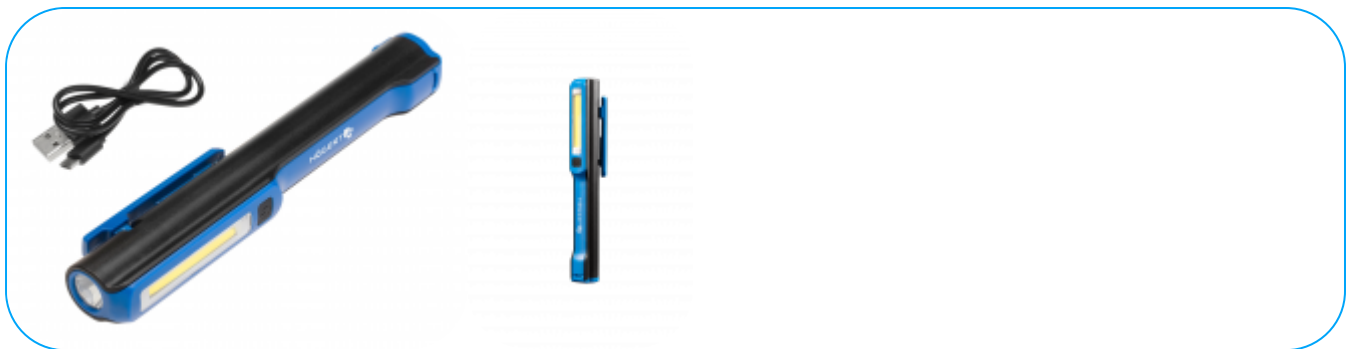

PRODUKTINFORMATIONSBLETT

Inspektionstaschenlampe, aufladbar über USB

Produktbeschreibung

Eine in jeder Werkstatt, Fahrzeug oder Wohnung unverzichtbare Inspektionsleuchte. Ausgestattet mit einem Magnet und einem Haken zum praktischen Aufhängen der Leuchte.

Parameter

- Hauptlicht COB LED 3W für gute zusätzliche Beleuchtung des Arbeitsplatzes mit 160 Lumen, 2 Lichtfunktionen
- zusätzliches Frontlicht 3W LED mit 150 Lumen, 3 Lichtfunktionen
- Akkuversorgung 3.7 V, 1200 mAh
- Aufladen über USB-Anschluss
- Akkustandsanzeige
- geschätzte Leuchtdauer 2,5 Stunden
- 120° schwenkbarer Haken
- 2 Magnete für den Einsatz an schwer zugänglichen Stellen: einer im Haken und einer im Sockel
- hergestellt aus hochwertigem, rutschfestem ABS-Kunststoff
- profiliertes Gehäuse.