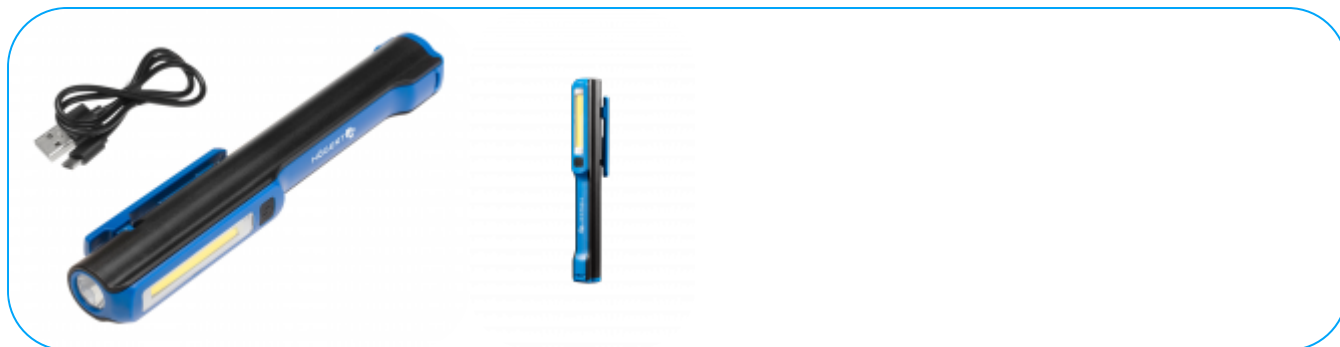

Inspection torch, charged via USB

Termékleírás

Minden műhelyben, autóban vagy otthon hasznos ellenőrző lámpa USB-s újratölthető akkumulátorral. Mágnessel és klipsszel rendelkezik a zseblámpa praktikus felakasztásához.

Jellemzők

- A COB LED 3 W fényforrás jó munkahelyi körülményeket, 160 lm-es, 2 világítási funkciós megvilágítást biztosít;
- kiegészítő 3 W-os LED front lámpa 150 lm-rel, 3 világítási funkcióval;
- tápegység: akkumulátor 3,7 V, 1200 mAh;
- töltés USB-n keresztül;
- akkumulátor töltésjelző;
- becsült megvilágítási idő: 2,5 óra;
- akasztóhorog 120°-os elforgatási lehetőséggel;
- 2 mágnes nehezen hozzáférhető helyeken történő használatra: egy a reteszben és egy az alapban;
- kiváló minőségű, csúszásgátló ABS műanyagból;
- profilozott házban.