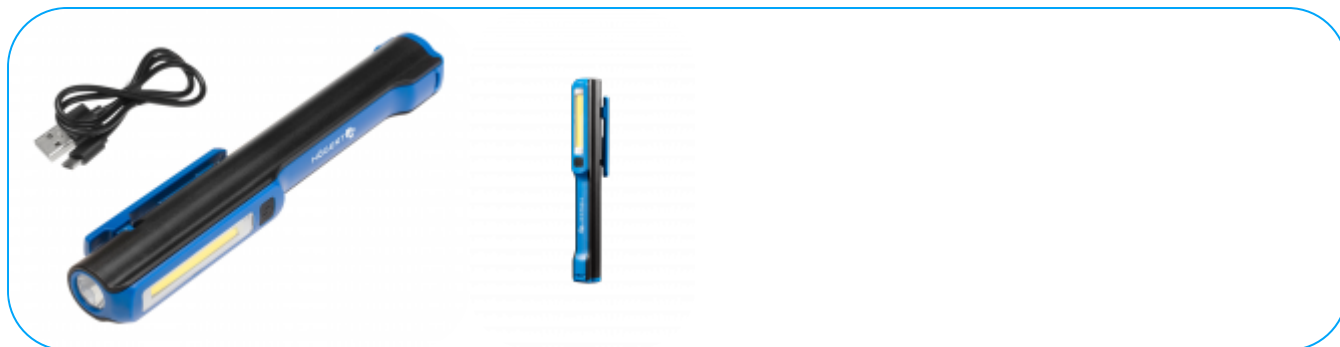

## Torche d'inspection, rechargeable par USB

### Description du produit

Une torche d'inspection pour chaque atelier, voiture ou maison. Il est équipé d'un aimant et d'un crochet pour accrocher la torche commodément

### Caractéristiques

- source de lumière principale COB LED 3 W assurant un bon éclairage supplémentaire du lieu de travail de 160 lm, 2 fonctions d'éclairage;
- éclairage frontal supplémentaire LED 3 W de 150 lm, 3 fonctions d'éclairage;
- alimentation accumulateur 3,7 V, 1200 mAh;
- chargement via USB;
- indicateur du chargement de la batterie;
- durée d'éclairage approximative de 2,5 h;
- crochet avec option de rotation de 120°;
- 2 aimants pour accrocher la torche dans les endroits difficiles d'accès: l'un sur crochet et l'autre dans la partie inférieure;
- en matière ABS antidérapante de qualité supérieure;
- corps profilé.