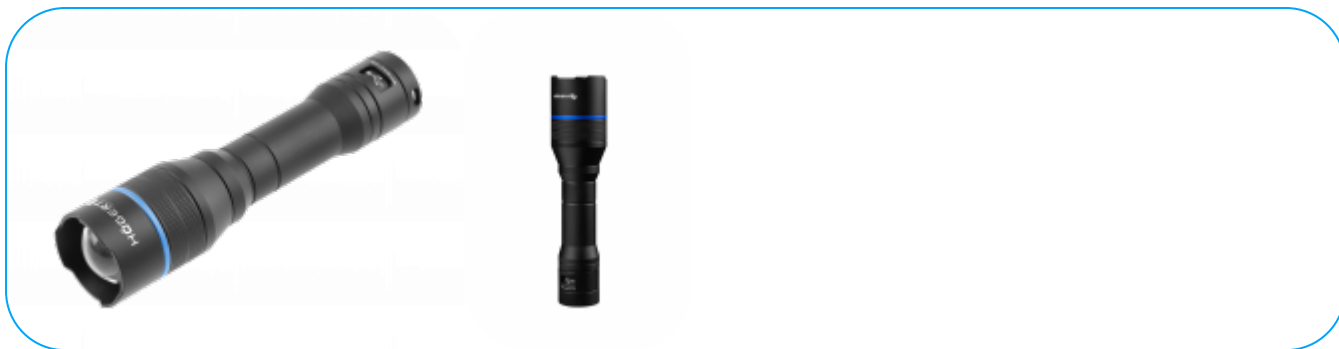

### 500 Lumen Taschenlampe

#### Produktbeschreibung

Leichte, strapazierfähige Aluminiumtaschenlampe mit effizienten LED-Dioden. Das wasserdichte Gehäuse mit IPX7-Schutzklasse schützt vor den Folgen des Eintauchens in Wasser bis zu einer Tiefe von 1 Meter für 30 Minuten.

Die Zoomfunktion ermöglicht die Anpassung der Größe des Lichtstrahls, sodass man nahtlos von breitem zu punktuellm Leuchten wechseln kann, besonders nützlich beim Beleuchten weit entfernter Objekte.

Die Taschenlampe verfügt über 4 Betriebsmodi: stark, mittel, niedrig und blinkend.

Das Gerät wird mit einem leistungsstarken Lithium-Ionen-Akku mit einer Kapazität von 2000 mAh betrieben, der über einen USB-C-Anschluss geladen wird.

Der maximale Lichtstrom der Taschenlampe beträgt 1000 lm und ermöglicht eine starke Beleuchtung von Objekten.