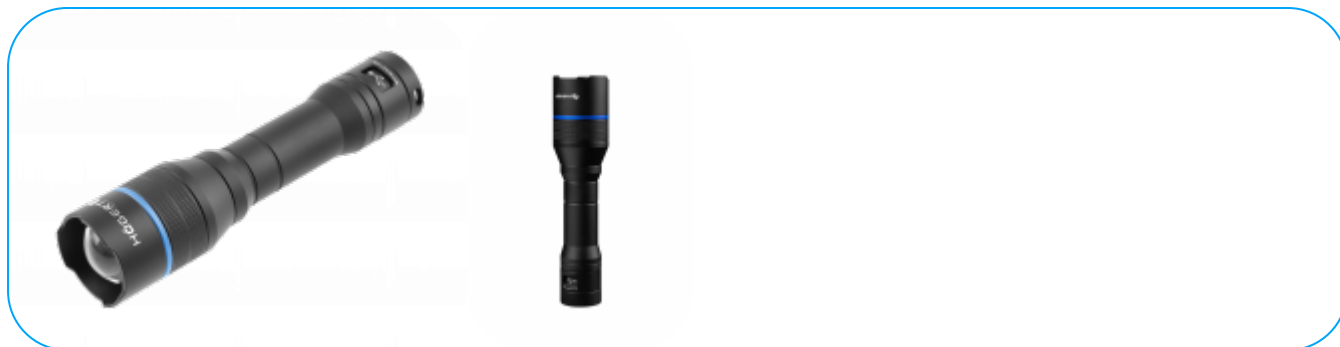

## Svítilna

### Popis výrobku

Lehká, odolná hliníková svítilna s výkonnými LED diodami. Vodotěsné tělo s krytím IPX7 chrání před následky ponoření do vody do hloubky 1 metru po dobu 30 minut.

Funkce zoom umožňuje regulovat velikost světelného paprsku, což umožňuje hladce změnit široké světlo na bodové, což je obzvláště užitečné při osvětlování vzdálených objektů.

Svítilna má 4 režimy práce: silný, střední, slabý a blikající.

Zařízení je napájeno výkonným lithiově-iontovým akumulátorem s kapacitou 2000 mAh, nabíjeným přes port USB-C.

Maximální světelný tok svítilny je 1000 lm, což umožňuje silné osvětlení objektů.

Materiálový pásek na zápěstí zvyšuje pohodlí používání a přenášení.

Profilované tělo usnadňuje pevné držení a ovládání svítilny.