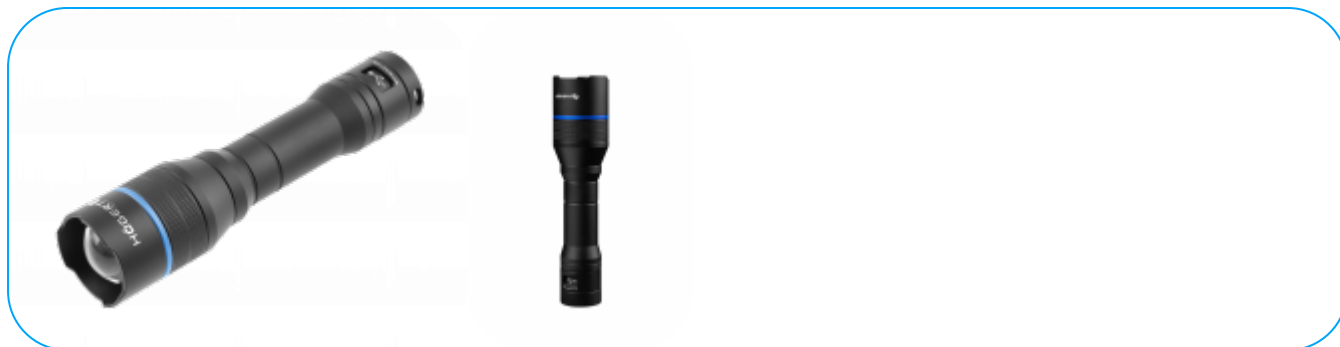

Zseblámpa

Termékleírás

Könnyű, strapabíró alumínium zseblámpa hatékony LED diódákkal. Az IPX7 osztályú vízálló ház 30 percig 1 méteres mélységig védi a vízbe merítés következményeitől.

A zoom funkció lehetővé teszi a fény sugarának méretének szabályozását, így könnyen válthat a széles és a pontfény között, különösen hasznos távoli tárgyak megvilágításakor.

A zseblámpa 4 üzemmóddal rendelkezik: erős, közepes, gyenge és villogó.

Az eszköz hatékony 2000 mAh kapacitású lítium-ion akkumulátorral működik, amelyet USB-C porton keresztül lehet tölteni.

A zseblámpa maximális fényárama 1000 lm, így erős fényt biztosít tárgyak megvilágításához.

A keskeny karpánt növeli a kényelmet és a szállítást.

Az ergonomikus ház biztos fogást és könnyű kezelést biztosít a nehezen elérhető helyeken.

Jellemzők

- Világítás - LED;
- fényáram - 1000 lm;
- zoom funkció;
- vízálló védelem - IPX7;
- 4 fényüzemmód;
- áramellátás - 2000 mAh lítium-ion akkumulátor;
- töltés - USB-C.