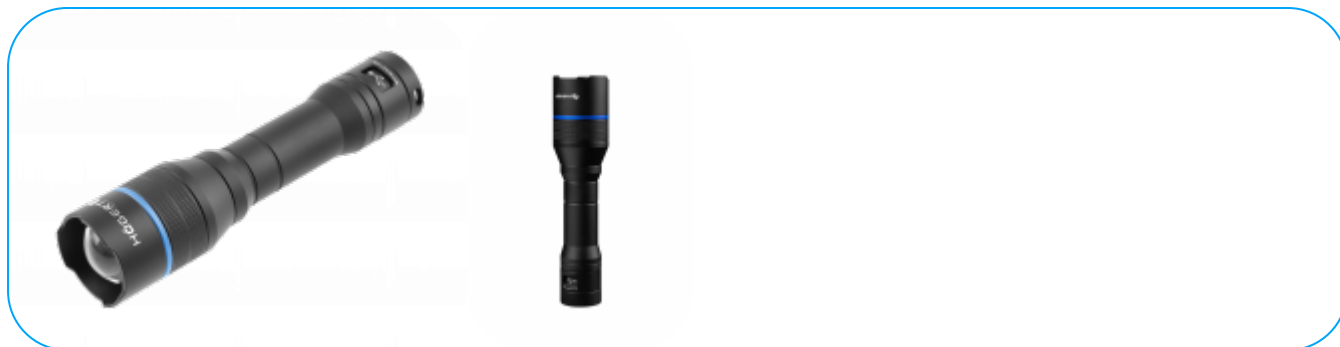

## Lampe de poche

### Description du produit

Lampe de poche légère et résistante en aluminium avec des diodes LED efficaces. Son boîtier étanche IPX7 protège contre les effets de l'immersion dans l'eau jusqu'à une profondeur d'1 mètre pendant 30 minutes. La fonction zoom permet de régler la taille du faisceau lumineux, ce qui est particulièrement utile pour éclairer des objets éloignés en passant facilement d'un éclairage large à un point focalisé.

La lampe de poche dispose de 4 modes de fonctionnement : fort, moyen, faible et clignotant.

Elle est alimentée par une batterie lithium-ion efficace de 2000 mAh, rechargeable via un port USB-C.

Le flux lumineux maximal de la lampe est de 1000 lm, permettant un éclairage puissant des objets.

Une dragonne en tissu augmente le confort d'utilisation et le transport.

Le boîtier profilé facilite la prise en main et l'opération de la lampe.