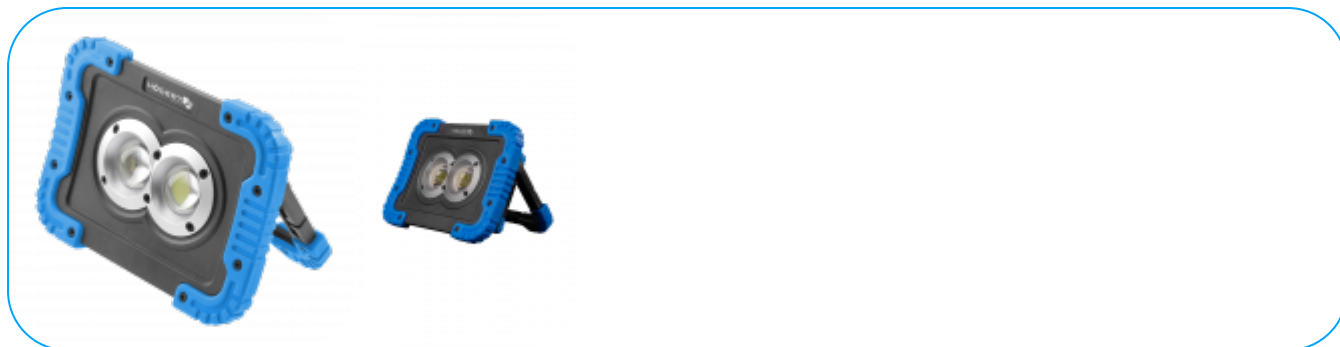

Dobíjecí světlomet LED USB

Popis výrobku

Přenosný reflektor užitečný v každé dílně nebo na staveništi, zejména při práci nebo jiných činnostech v nedostatečně osvětlených prostorách a po setmění. Nabíjení přes USB s funkcí POWER BANK. Určeny pro profesionální použití.

Charakteristiky

- LED osvětlení 2 x 10 W COB nabízí dobré osvětlení pracoviště;
- světelný tok 1150 lm;
- 3 provozní režimy: 2 x COB LED, 1 x levá COB LED dioda, 1 x pravá COB LED dioda;
- napájení 3,7 V 4400 mAh Li-Ion;
- s funkcí POWER BANK - může se používat jako nabíječka pro další příslušenství;
- nabíjení přes USB, napájecí kabel je součástí balení;
- doba nabíjení 4 hod.;
- max. provozní doba 4 až 4,5 hod. svícení;
- ochrana proti vlhkosti IP54 umožňuje použití výrobku dokonce v nepříznivých povětrnostních podmínkách;
- vyrobeny z vysoce kvalitního protiskluzového ABS plastu s rohy z TPR plastu, které chrání kryt před prasknutím;
- rukojeť, která umožňuje jak položení reflektoru na rovný povrch, tak jeho pohodlné držení v ruce;
- splňuje požadavky energetické třídy LED (A++ až A).