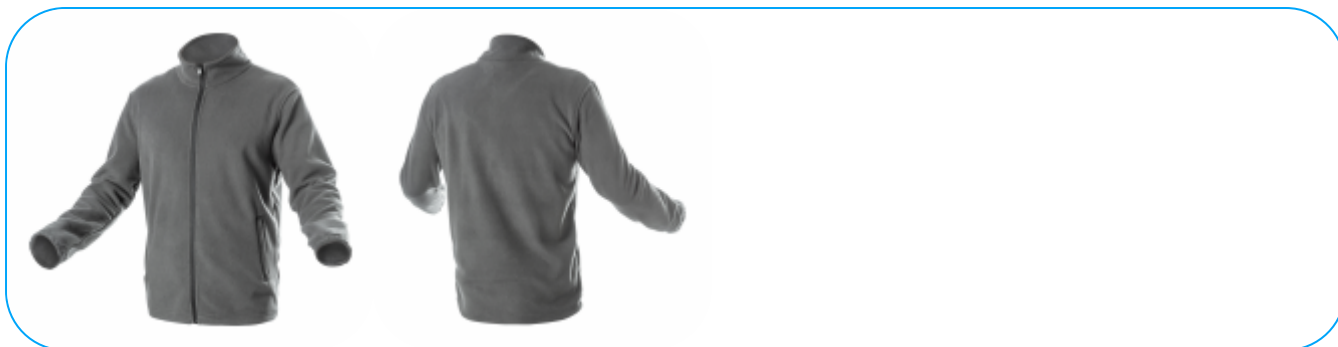

FICHA DE PRODUCTO

PASADER Polar gris oscuro 3XL (58)

Descripción del Producto

Chaqueta polar para hombre con cremallera – prenda funcional para todo el año, perfecta tanto para el trabajo como para la práctica deportiva. El tejido polar, suave y cálido, ofrece una gran comodidad y protección eficaz contra el frío. Gracias al ajuste con tope en el bajo y a los puños elásticos, la chaqueta se adapta bien al cuerpo y ayuda a conservar el calor en los días frescos.

Características

- tejido de punto: **100 % poliéster**;
- gramaje: **290 g/m²**;
- bolsillos:
 - 2 bolsillos inferiores con cremallera;
- ajuste del bajo con tope;
- puños elásticos;
- corte deportivo y entallado para hombre.