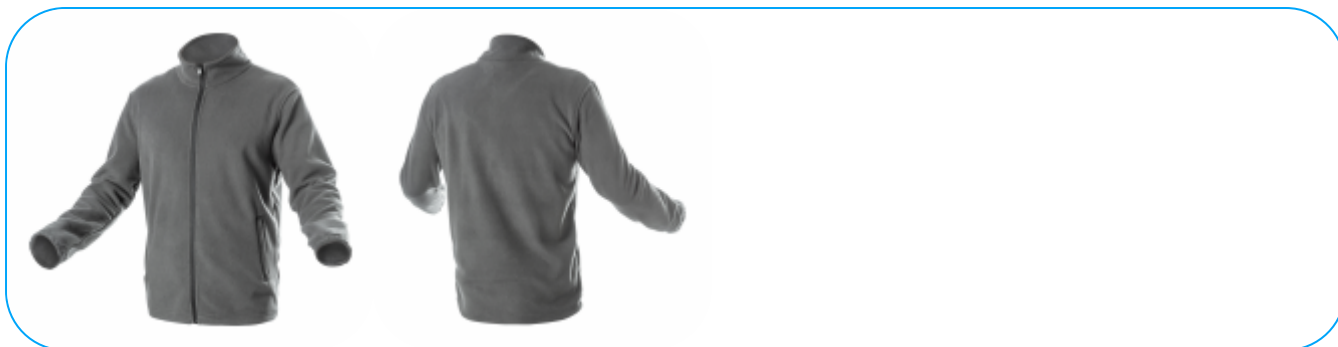

FICHA DE PRODUCTO

PASADER Polar gris oscuro L (52)

Descripción del Producto

Chaqueta polar para hombre con cremallera – prenda funcional para todo el año, perfecta tanto para el trabajo como para la práctica deportiva. El tejido polar, suave y cálido, ofrece una gran comodidad y protección eficaz contra el frío. Gracias al ajuste con tope en el bajo y a los puños elásticos, la chaqueta se adapta bien al cuerpo y ayuda a conservar el calor en los días frescos.

Características

- tejido de punto: **100 % poliéster**;
- gramaje: **290 g/m²**;
- bolsillos:
 - 2 bolsillos inferiores con cremallera;
- ajuste del bajo con tope;
- puños elásticos;
- corte deportivo y entallado para hombre.