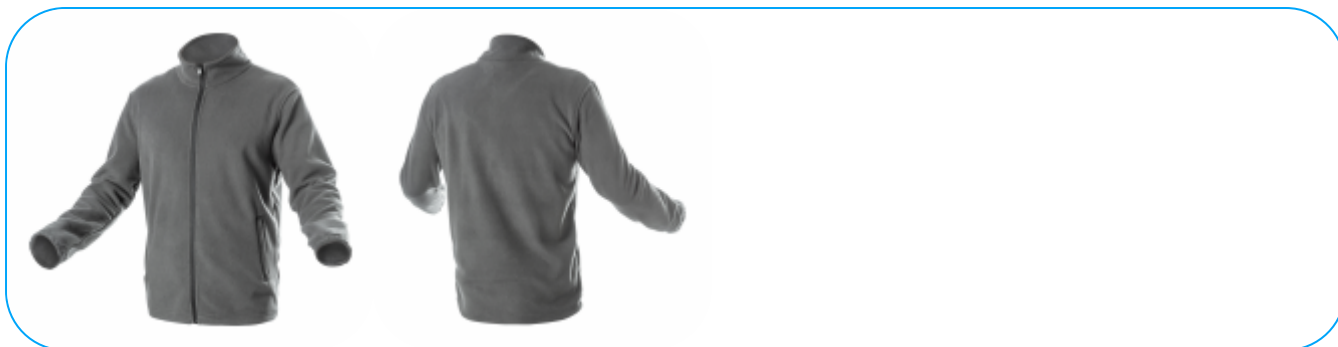

### PASADER Polar gris oscuro M (50)

#### Descripción del Producto

Chaqueta polar para hombre con cremallera – prenda funcional para todo el año, perfecta tanto para el trabajo como para la práctica deportiva. El tejido polar, suave y cálido, ofrece una gran comodidad y protección eficaz contra el frío. Gracias al ajuste con tope en el bajo y a los puños elásticos, la chaqueta se adapta bien al cuerpo y ayuda a conservar el calor en los días frescos.

#### Características

- tejido de punto: **100 % poliéster**;
- gramaje: **290 g/m<sup>2</sup>**;
- bolsillos:
  - 2 bolsillos inferiores con cremallera;
- ajuste del bajo con tope;
- puños elásticos;
- corte deportivo y entallado para hombre.