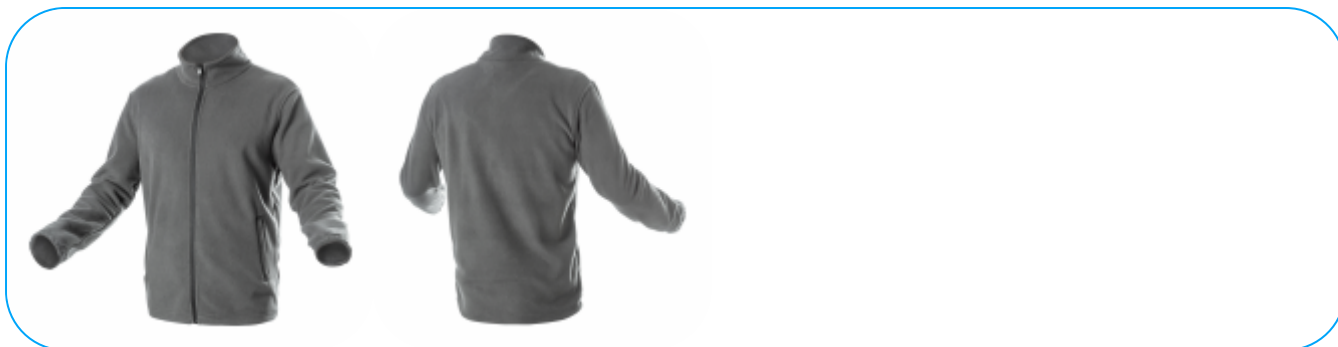

FICHA DE PRODUCTO

PASADER Polar gris oscuro XL (54)

Descripción del Producto

Chaqueta polar para hombre con cremallera – prenda funcional para todo el año, perfecta tanto para el trabajo como para la práctica deportiva. El tejido polar, suave y cálido, ofrece una gran comodidad y protección eficaz contra el frío. Gracias al ajuste con tope en el bajo y a los puños elásticos, la chaqueta se adapta bien al cuerpo y ayuda a conservar el calor en los días frescos.

Características

- tejido de punto: **100 % poliéster**;
- gramaje: **290 g/m²**;
- bolsillos:
 - 2 bolsillos inferiores con cremallera;
- ajuste del bajo con tope;
- puños elásticos;
- corte deportivo y entallado para hombre.