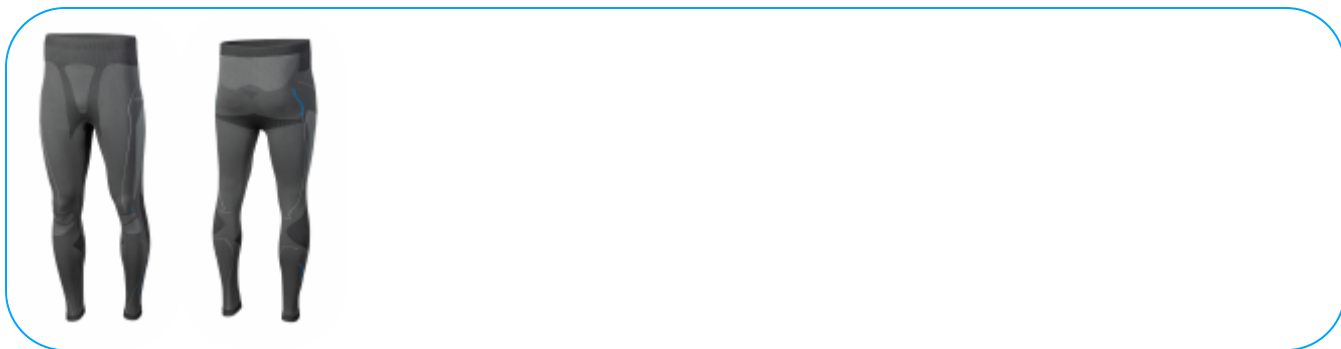

### ZEVEN Tepelné dlouhé kalhoty tmavě šedá/šedá M/L

#### Popis výrobku

Pánské funkční prádlo poskytuje pocit pohodlí i při intenzivní námaze. Elastický a bezešvý stříh se dokonale přizpůsobí tvaru těla, zvýrazní siluetu a zajistí volnost pohybu. Spodní prádlo bylo vyrobeno z nejkvalitnějších materiálů. Účinně zadržuje tělesné teplo, takže je užitečná nejen při venkovních aktivitách, ale i při práci v nepříznivých povětrnostních podmínkách.

#### Characteristics

- pánské bezešvé kalhoty;
- termoblečení;
- materiál: 58% polyamid 33% polypropylen 8% elastan 1% polyester;
- hmotnost: 280 g/m<sup>2</sup>;
- určeno pro nošení v podmínkách od -30 do 0 stupňů.