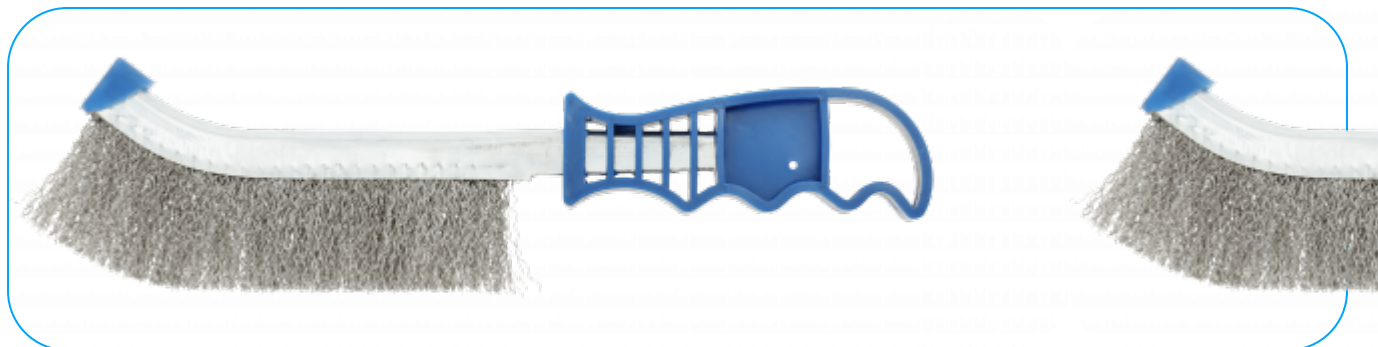

250 mm handle steel brush, 0.3mm

Termékleírás

A kézi kefe egy kiváló minőségű eszköz, amelyet fémfelületek súrolására és tisztítására terveztek. Az erős acélszalak hatékonyan eltávolítja a rozsdát, a festéket és egyéb szennyeződések, visszaállítva a fémfelület eredeti megjelenését. A kefe optimális, 250 mm-es teljes hossza lehetővé teszi a könnyű manőverezést és a nehezen hozzáférhető területek elérését. Minden szakember és felújítási munkák szerelmese számára nélkülözhetetlen eszköz a műhelyben.

Jellemzők

- a sörték és tengely alapanyaga: rozsdamentes acél;
- a fogantyú alapanyaga: műanyag;
- sorok száma: 1;
- teljes hossz: 250 mm.

Műszaki adatok

HT7D750	5902801432569	0	

Högert Technik GmbH, Pariser Platz 6a, 10117 Berlin, Deutschland