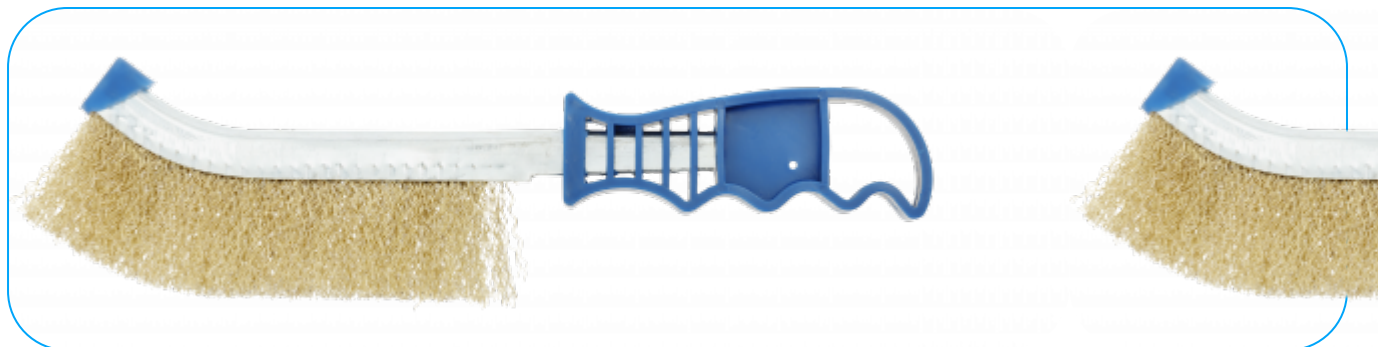

PRODUKTOVÁ KARTA

Mosazný kartáč s rukojetí 250 mm, 0,3 mm

Popis výrobku

Ruční kartáč je vysoce kvalitní nástroj určený k drhnutí a čištění kovových povrchů. Štětiny vyrobené z mosazi jsou odolné proti korozi a poskytují vynikající trvanlivost i při intenzivním používání. Mosazná vlákna účinně odstraňují rez, barvu a další nečistoty, aniž by poškodila čištěný povrch. Optimální celková délka kartáče 250 mm umožňuje snadné manévrování a přístup do těžko přístupných míst. Je nepostradatelným nástrojem v dílně každého profesionála i nadšence do renovací.

Characteristics

- materiál hřídele: nerezová ocel;
- materiál rukojeti: plast;
- počet řad: 1;
- celková délka: 250 mm.

Technical data

| | | | |
|---|---|---|---|
|  |  |  |  |
| HT7D751 | 5902801432576 | 0 | |