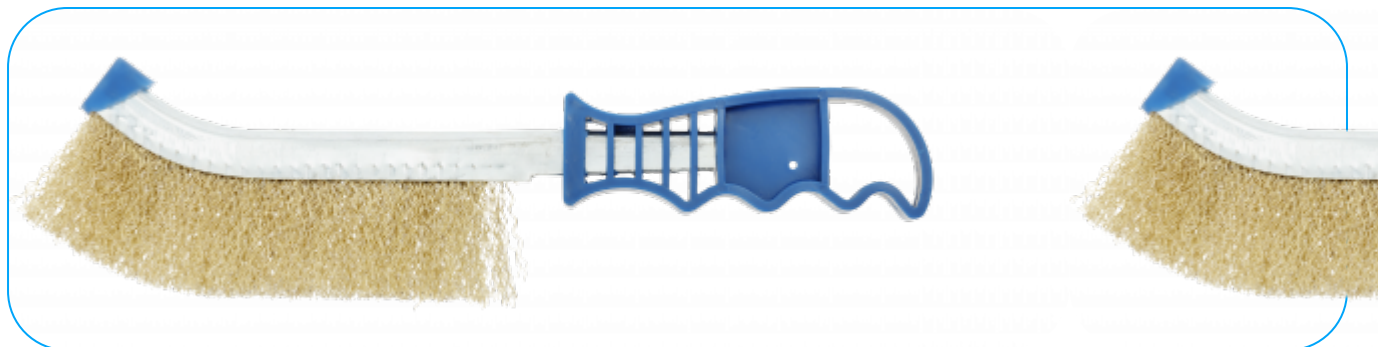

250 mm handle brass brush, 0.3mm

Termékleírás

A kézi kefe egy kiváló minőségű eszköz, amelyet fémfelületek súrolására és tisztítására terveztek. A sárgarézből készült sörték korrózióállóak, és nagy igénybevétel mellett is kiváló tartósságot biztosítanak. A sárgaréz sörteszálak hatékonyan távolítják el a rozsdát, festéket és egyéb szennyeződésekkel anélkül, hogy a tisztítandó felületet károsítanák. A kefe optimális, 250 mm-es teljes hossza lehetővé teszi a könnyű manőverezést és a nehezen hozzáférhető területek elérését. Minden szakember és felújítási munkák szerelmese számára nélkülözhetetlen eszköz a műhelyben.

Jellemzők

- a sörték alapanyaga: sárgaréz;
- a szár alapanyaga: rozsdamentes acél
- a fogantyú alapanyaga: műanyag;
- sorok száma: 1;
- teljes hossz: 250 mm.

Műszaki adatok

HT7D751	5902801432576	0	

Högert Technik GmbH, Pariser Platz 6a, 10117 Berlin, Deutschland
 Producent/ Manufacturer/ Hersteller/ Произведено для:
 PL GTV Poland S.A., ul. Przejazdowa 21 05-800 Pruszków, Polska/ Poland/ Polen/ Польша
 Importer/ Импортёр:
 HR GTV Croatia d.o.o.; Kovinska 4s, 10000 Zagreb, Hrvatska
 Distributor:
 ES GTV España Herrajes, E Iluminación, S.L., Avenida Aragón 308, 46021 Valencia, Spain
 CZ GTV Czech Distribution s.r.o., CTPark Ostrava, Na Rovince 879, 720 00 Ostrava Hrabová